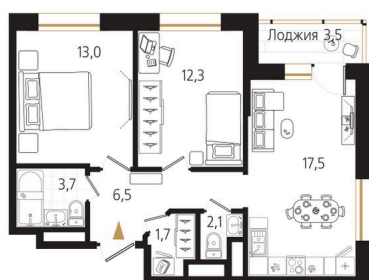

# 2 комнатная 58.6 м<sup>2</sup>

Отсканируйте QR-код  
и смотрите на сайте  
ewss-zolotoyrog.ru

КОРПУС А2  
11 этаж

*Edelweiss*

№183  
58 м<sup>2</sup>

# На этаже 11

2 комнатная 58.6 м<sup>2</sup>