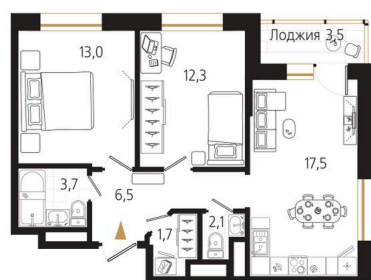

# 2 комнатная 58.6 м<sup>2</sup>

Отсканируйте QR-код  
и смотрите на сайте  
ewss-zolotoyrog.ru

КОРПУС А2  
11 этаж

*Edelweiss*

№183  
58 м<sup>2</sup>

# На этаже 11

2 комнатная 58.6 м<sup>2</sup>