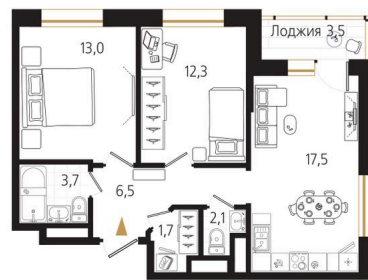

Номер: 183

2 комнатная 58.6 м²

Отсканируйте QR-код
и смотрите на сайте
ewss-zolotoyrog.ru

КОРПУС А2

11 этаж

Edelweiss

№183
58 м²

20 621 340 руб.

| | | | |
|--------|----------|-------|------------|
| Корпус | Корпус А | Этаж | 11 |
| Секция | 2 | Сдача | 4 кв. 2026 |

28.06.2026 22:01 (Мск)

Не является публичной офертой, цена может быть скорректирована.
Информация взята с сайта «ewss-zolotoyrog.ru».

На этаже 11

2 комнатная 58.6 м²

КОРПУС А2

11 этаж

Вид на внутренний двор

Вид на Русский мост

Вид на Золотой мост

Вид на Золотой Рог