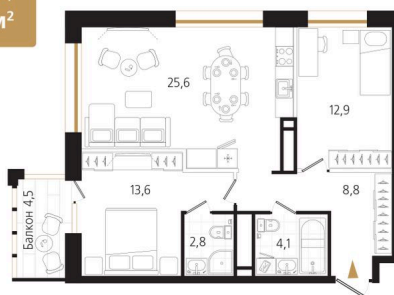

# 2 комнатная 69.1 м<sup>2</sup>

Отсканируйте QR-код  
и смотрите на сайте  
ewss-zolotoyrog.ru

КОРПУС С1  
16 этаж

№104  
69 м<sup>2</sup>

*Edelweiss*