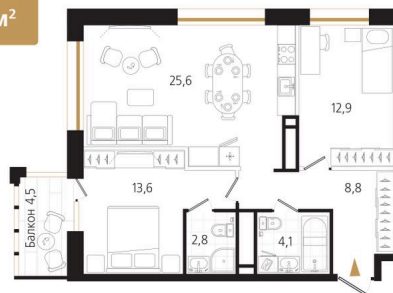

Номер: 104

2 комнатная 69.1 м²

Отсканируйте QR-код
и смотрите на сайте
ewss-zolotoyrog.ru

КОРПУС С1
16 этаж

№104
69 м²

Edu-service

26 360 268 руб.

Корпус	Корпус С	Этаж	16
Секция	1	Сдача	3 кв. 2027

21.06.2026 23:07 (Мск)

Не является публичной офертой, цена может быть скорректирована.
Информация взята с сайта «ewss-zolotoyrog.ru».

На генплане Корпус С

2 комнатная 69.1 м²

21.06.2026 23:07 (Мск)

Не является публичной офертой, цена может быть скорректирована.
Информация взята с сайта «ewss-zolotoyrog.ru».