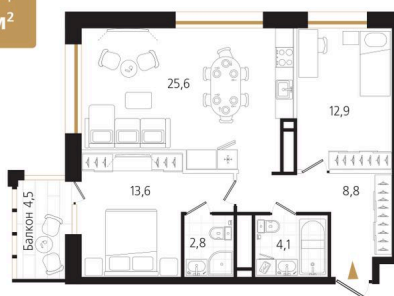

Номер: 104

2 комнатная 69.1 м²

Отсканируйте QR-код
и смотрите на сайте
ewss-zolotoyrog.ru

КОРПУС С1
16 этаж

№104
69 м²

Edu-servis

25 843 400 руб.

В ипотеку от 66 866 руб.

Корпус	Корпус С	Этаж	16
Секция	1	Сдача	3 кв. 2027

07.05.2026 19:49 (Мск)

Не является публичной офертой, цена может быть скорректирована. Информация взята с сайта «ewss-zolotoyrog.ru»

На этаже 16

2 комнатная 69.1 м²