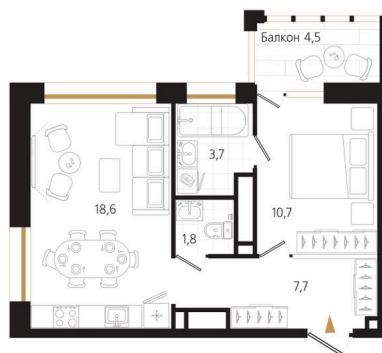

# 1 комнатная 43.8 м<sup>2</sup>

Отсканируйте QR-код  
и смотрите на сайте  
ewss-zolotoyrog.ru

КОРПУС С1  
12 этаж

*Edelweiss*

№75  
43 м<sup>2</sup>