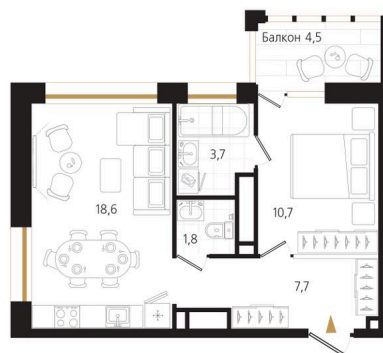

Номер: 75

1 комнатная 43.8 м²

Отсканируйте QR-код
и смотрите на сайте
ewss-zolotoyrog.ru

КОРПУС С1
12 этаж

Edelweiss

№75
43 м²

12 702 000 руб.

В ипотеку от 44 981 руб.