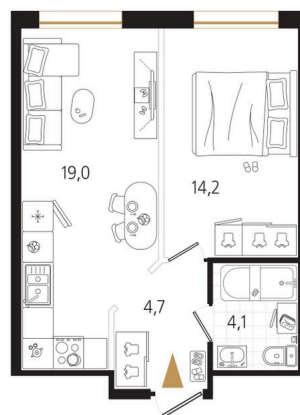

# 1 комнатная 42 м<sup>2</sup>

Отсканируйте QR-код  
и смотрите на сайте  
ewss-zolotoyrog.ru

КОРПУС В1

4 этаж

№20  
42 м<sup>2</sup>

*Edelweiss*

# На этаже 4

1 комнатная 42 м<sup>2</sup>