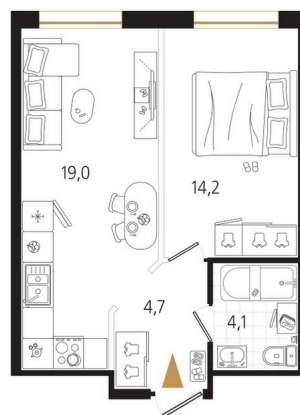

Номер: 20

1 комнатная 42 м²

Отсканируйте QR-код
и смотрите на сайте
ewss-zolotoyrog.ru

КОРПУС В1
4 этаж

№20
42 м²

Edelweiss

11 130 000 руб.

В ипотеку от 28 798 руб.

Корпус	Корпус В	Этаж	4
Секция	1	Сдача	4 кв. 2030

24.04.2026 10:59 (Мск)

Не является публичной офертой, цена может быть скорректирована. Информация взята с сайта «ewss-zolotoyrog.ru»

На этаже 4

1 комнатная 42 м²