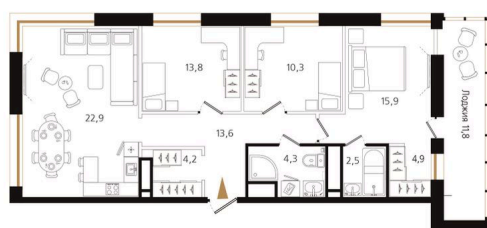

Номер: 184

3 комнатная 98.3 м²

Отсканируйте QR-код
и смотрите на сайте
ewss-zolotoyrog.ru

КОРПУС С2
12 этаж

№184
98 м²

Edelweiss

25 754 600 руб.

Корпус	Корпус С	Этаж	12
Секция	2	Сдача	3 кв. 2027

На этаже 12

3 комнатная 98.3 м²

КОРПУС С2

12 этаж

Edelex

Бухта Золотой Рог

Адрес офиса продаж
г Владивосток, ул Харьковская, д 8

время работы
пн-пт: 09:00-18:00