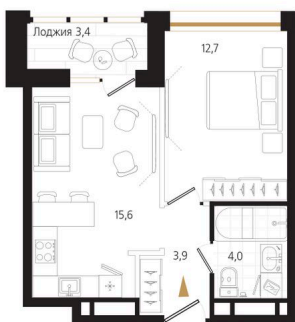

Номер: 197

1 комнатная 37.9 м²

Отсканируйте QR-код
и смотрите на сайте
ewss-zolotoyrog.ru

КОРПУС С2
14 этаж

Edelweiss

№197
37 м²

14 591 500 руб.

В ипотеку от 36 333 руб.

На этаже 14

1 комнатная 37.9 м²

КОРПУС С2

14 этаж

Edelex

Бухта Золотой Рог

Адрес офиса продаж
г Владивосток, ул Харьковская, д 8

22.11.2024, 07:34