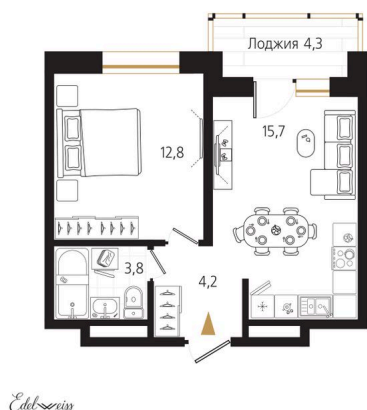

Номер: 189

1 комнатная 38.7 м²

Отсканируйте QR-код
и смотрите на сайте
ewss-zolotoyrog.ru

КОРПУС А2
12 этаж

№189
39 м²

13 932 000 руб.

Корпус	Корпус А	Этаж	12
Секция	2	Сдача	4 кв. 2026

Адрес офиса продаж
г Владивосток, ул Харьковская, д 8

время работы
пн-пт: 09:00-18:00

04.04.2025 17:42 (Мск)

Не является публичной офертой, цена может быть скорректирована. Информация взята с сайта «ewss-zolotoyrog.ru»

На этаже 12

1 комнатная 38.7 м²

КОРПУС А2