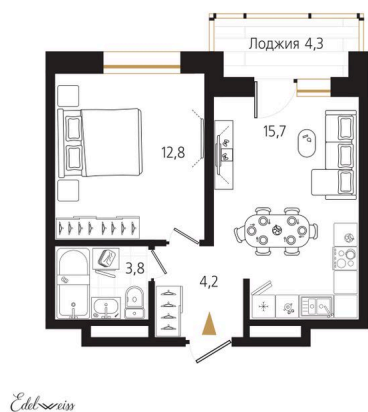

Номер: 189

1 комнатная 38.7 м²

Отсканируйте QR-код
и смотрите на сайте
ewss-zolotoyrog.ru

КОРПУС А2
12 этаж

№189
39 м²

15 480 000 руб.

В ипотеку от 40 052 руб.

Корпус	Корпус А	Этаж	12
Секция	2	Сдача	4 кв. 2026

23.05.2026 23:35 (Мск)

Не является публичной офертой, цена может быть скорректирована.
Информация взята с сайта «ewss-zolotoyrog.ru».

На этаже 12

1 комнатная 38.7 м²

КОРПУС А2

12 этаж

Вид на внутренний двор

Ede *swiss*

23.05.2026 23:35 (Мск)

Не является публичной офертой, цена может быть скорректирована.
Информация взята с сайта «ewss-zolotoyrog.ru».

На генплане Корпус А

1 комнатная 38.7 м²

23.05.2026 23:35 (Мск)