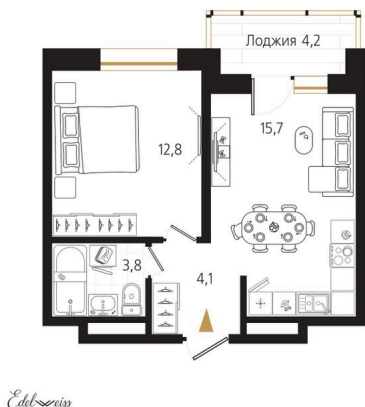

Номер: 189

1 комнатная 38.7 м²

Отсканируйте QR-код и
смотрите на сайте
ewss-zolotoyrog.ru

КОРПУС А2
12 этаж

№189
38 м²

13 932 000 руб.

В ипотеку от 32 137 руб.

Корпус	Корпус А	Этаж	12
Секция	2	Сдача	4 кв. 2026

На этаже 12

1 комнатная 38.7 м²

КОРПУС А2

12 этаж

Вид на внутренний двор

Edeleweiss

Вид на Русский мост

Вид на Золотой мост