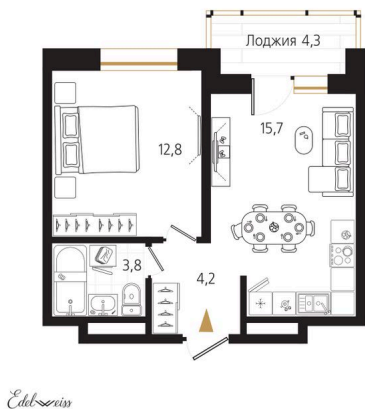

Номер: 189

1 комнатная 38.7 м²

Отсканируйте QR-код
и смотрите на сайте
ewss-zolotoyrog.ru

КОРПУС А2
12 этаж

№189
39 м²

13 932 000 руб.

В ипотеку от 32 137 руб.

Корпус	Корпус А	Этаж	12
Секция	2	Сдача	4 кв. 2026

На этаже 12

1 комнатная 38.7 м²

КОРПУС А2

12 этаж

Вид на внутренний двор

Вид на Русский мост

Вид на Золотой мост

Вид на Золотой Пор