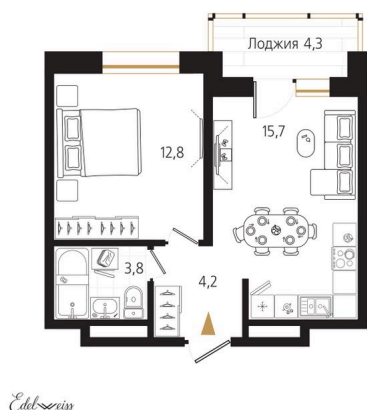

Номер: 189

1 комнатная 38.7 м²

Отсканируйте QR-код
и смотрите на сайте
ewss-zolotoyrog.ru

КОРПУС А2

12 этаж

№189
39 м²

15 789 600 руб.

Корпус	Корпус А	Этаж	12
Секция	2	Сдача	4 кв. 2026

09.07.2026 03:13 (Мск)

Не является публичной офертой, цена может быть скорректирована.
Информация взята с сайта «ewss-zolotoyrog.ru».

На этаже 12

1 комнатная 38.7 м²

КОРПУС А2

12 этаж

Вид на внутренний двор

Edeleweiss

09.07.2026 03:13 (Мск)

Не является публичной офертой, цена может быть скорректирована.
Информация взята с сайта «ewss-zolotoyrog.ru».

На генплане Корпус А

1 комнатная 38.7 м²

09.07.2026 03:13 (Мск)