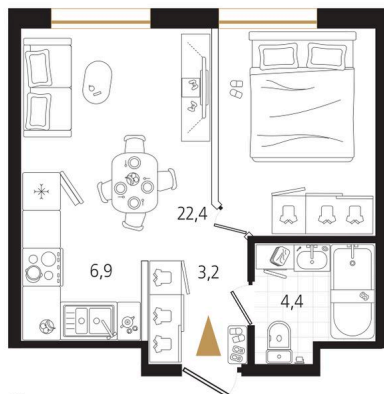

# 1 комнатная 36.9 м<sup>2</sup>

Отсканируйте QR-код  
и смотрите на сайте  
ewss-zolotoyrog.ru

КОРПУС В2

4 этаж

*Edelweiss*

№106  
36 м<sup>2</sup>

# На этаже 4

1 комнатная 36.9 м<sup>2</sup>