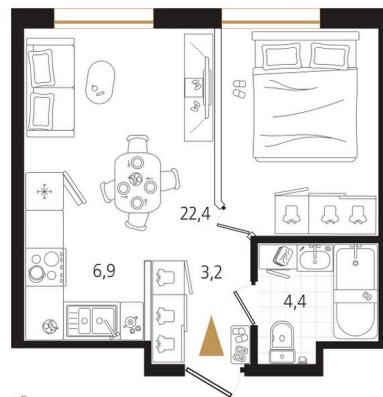

# 1 комнатная 36.9 м<sup>2</sup>

Отсканируйте QR-код  
и смотрите на сайте  
ewss-zolotoyrog.ru

КОРПУС В2

4 этаж

*Edelweiss*

№106  
36 м<sup>2</sup>

# На этаже 4

1 комнатная 36.9 м<sup>2</sup>