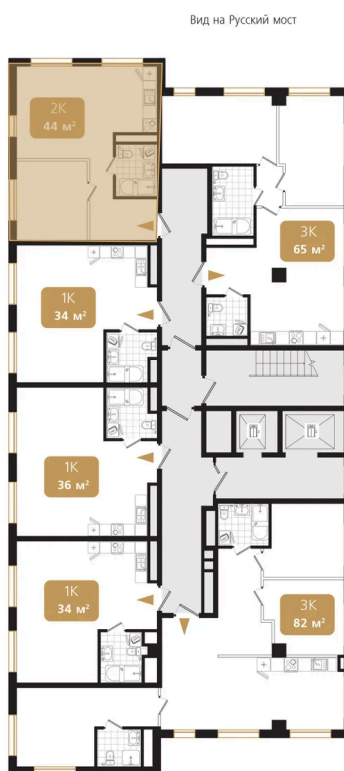

Номер: 156

1 комнатная 44.2 м²

Отсканируйте QR-код
и смотрите на сайте
ewss-zolotoyrog.ru

КОРПУС В2

12 этаж

Edelweiss

№156
44 м²

13 923 000 руб.

В ипотеку от 36 024 руб.

Корпус	Корпус В	Этаж	12
Секция	2	Сдача	4 кв. 2030

24.05.2026 13:44 (Мск)

Не является публичной офертой, цена может быть скорректирована.
Информация взята с сайта «ewss-zolotoyrog.ru».

На этаже 12

1 комнатная 44.2 м²

КОРПУС В2

2-15 этаж

Вид на ул. Черемуховая

Ede *weiss*

Вид на Золотой Рог

Вид на Русский мост

Вид на внутренний двор

24.05.2026 13:44 (Мск)

Не является публичной офертой, цена может быть скорректирована.
Информация взята с сайта «ewss-zolotoyrog.ru».

На генплане Корпус В

1 комнатная 44.2 м²

24.05.2026 13:44 (Мск)