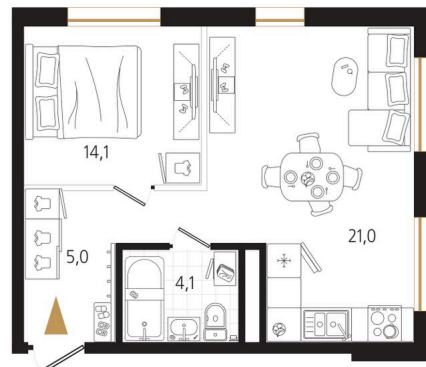

Номер: 156

1 комнатная 44.2 м²

Отсканируйте QR-код
и смотрите на сайте
ewss-zolotoyrog.ru

КОРПУС В2

12 этаж

Edelweiss

№156
44 м²

13 923 000 руб.

В ипотеку от 36 024 руб.

Корпус	Корпус В	Этаж	12
Секция	2	Сдача	4 кв. 2030

24.05.2026 13:44 (Мск)

Не является публичной офертой, цена может быть скорректирована.
Информация взята с сайта «ewss-zolotoyrog.ru».

На этаже 12

1 комнатная 44.2 м²

КОРПУС В2

2-15 этаж

Вид на ул. Черемуховая

Ede *weiss*

Вид на Золотой Рог

Вид на Русский мост

Вид на внутренний двор

24.05.2026 13:44 (Мск)

Не является публичной офертой, цена может быть скорректирована.
Информация взята с сайта «ewss-zolotoyrog.ru».

На генплане Корпус В

1 комнатная 44.2 м²

24.05.2026 13:44 (Мск)