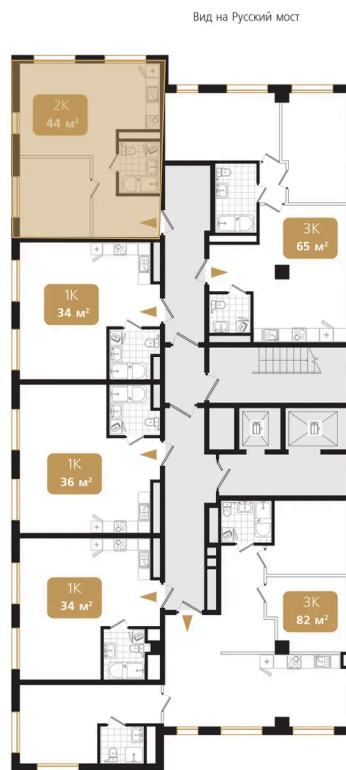

На этаже 12

1 комнатная 44.2 м²

КОРПУС В2

2-15 этаж

Вид на ул. Черемуховая

Edelweiss

Вид на Золотой Рог

Вид на Русский мост

Вид на внутренний двор