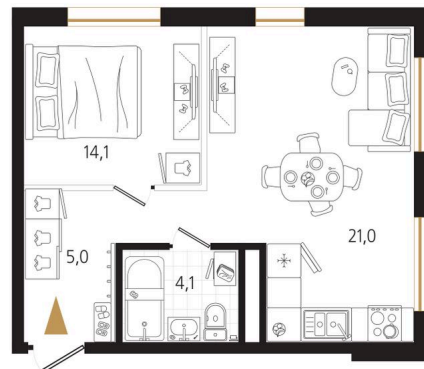

Номер: 156

1 комнатная 44.2 м²

Отсканируйте QR-код
и смотрите на сайте
ewss-zolotoyrog.ru

КОРПУС В2

12 этаж

№156
44 м²

14 202 000 руб.

Корпус	Корпус В	Этаж	12
Секция	2	Сдача	4 кв. 2030

08.07.2026 16:49 (Мск)

Не является публичной офертой, цена может быть скорректирована.
Информация взята с сайта «ewss-zolotoyrog.ru».

На этаже 12

1 комнатная 44.2 м²

КОРПУС В2

2-15 этаж

Вид на ул. Черемуховая

На генплане Корпус В

1 комнатная 44.2 м²

08.07.2026 16:49 (Мск)

Не является публичной офертой, цена может быть скорректирована.
Информация взята с сайта «ewss-zolotoyrog.ru».