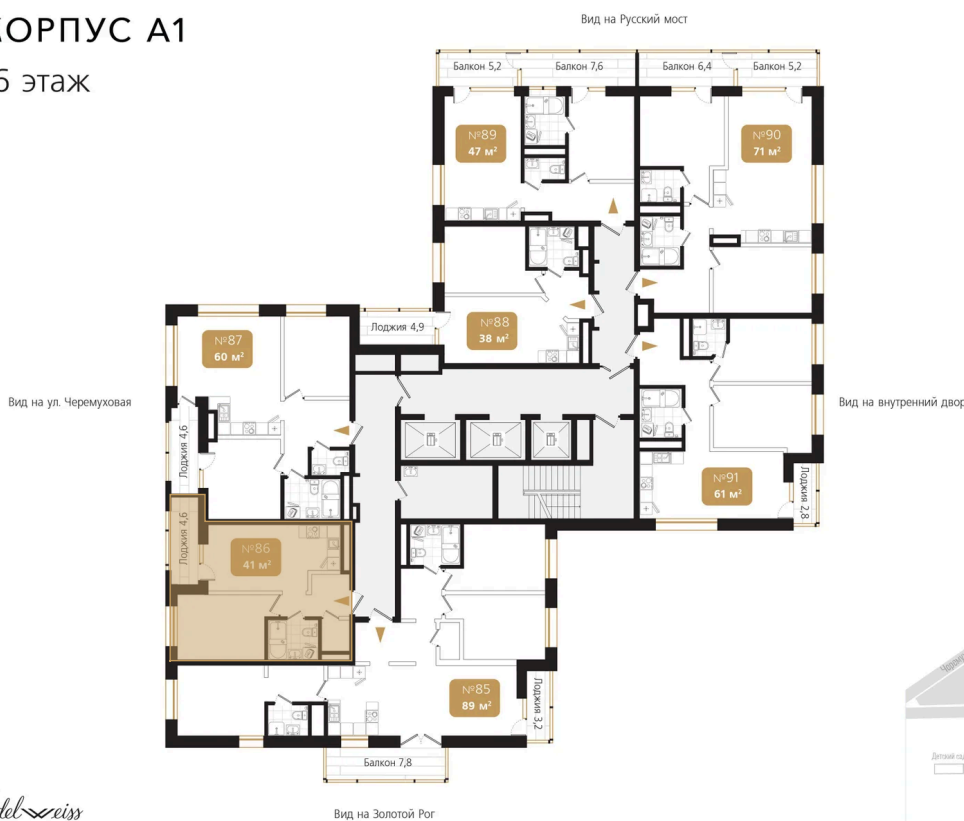

Номер: 86

Отсканируйте QR-код и
смотрите на сайте
ewss-zolotoyrog.ru

1 комнатная 40.9 м²

КОРПУС А1
16 этаж

12 270 000 руб.

В ипотеку от 29 109 руб.

Корпус	Корпус А	Этаж	16
Секция	1	Сдача	4 кв. 2026

Адрес офиса продаж
г Владивосток, ул Харьковская, д 8

08.09.2024, 02:42

время работы
пн-пт: 09:00-18:00

Не является публичной офертой, цена может быть скорректирована. Информация взята с сайта «ewss-zolotoyrog.ru»

На этаже 16

1 комнатная 40.9 м²

КОРПУС А1

16 этаж