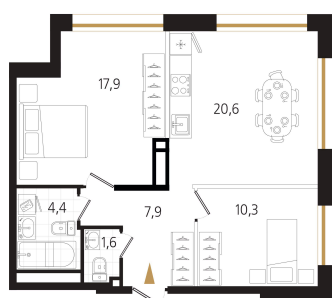

Номер: 73

2 комнатная 62.7 м²

Отсканируйте QR-код
и смотрите на сайте
ewss-zolotoyrog.ru

КОРПУС С1
12 этаж

Ecliswiss

№73
62 м²

16 803 600 руб.

Корпус	Корпус С	Этаж	12
Секция	1	Сдача	3 кв. 2027