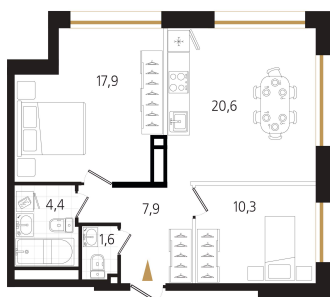

# 2 комнатная 62.7 м<sup>2</sup>

Отсканируйте QR-код  
и смотрите на сайте  
ewss-zolotoyrog.ru

КОРПУС С1  
12 этаж

*Eclat*

№73  
62 м<sup>2</sup>