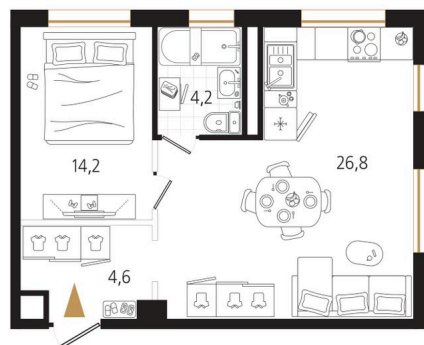

Номер: 10

1 комнатная 49.8 м²

Отсканируйте QR-код
и смотрите на сайте
ewss-zolotoyrog.ru

КОРПУС В1

3 этаж

Edelweiss

№10
49 м²

12 446 000 руб.

На этаже 3

1 комнатная 49.8 м²

КОРПУС В1

3-12 этаж

Вид на Русский мост

Вид на внутренний двор

Вид на Золотой Рог

Вид на Золотой мост