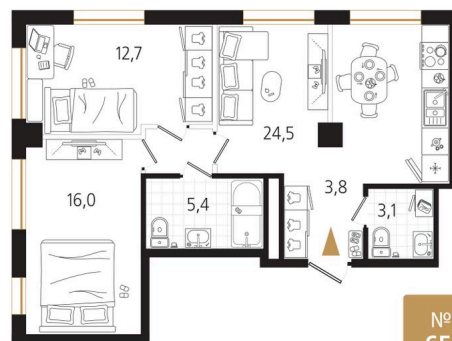

# 2 комнатная 65.5 м<sup>2</sup>

Отсканируйте QR-код и  
смотрите на сайте  
ewss-zolotoyrog.ru

КОРПУС В2

6 этаж

*Edelweiss*

№121  
65 м<sup>2</sup>

# На этаже 6

2 комнатная 65.5 м<sup>2</sup>