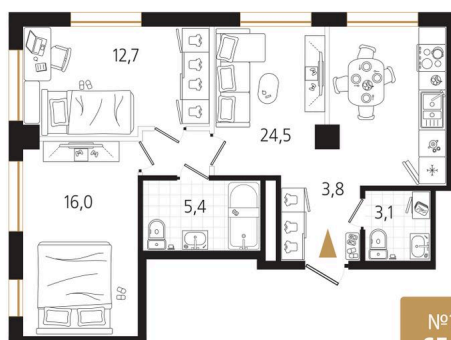

Номер: 121

2 комнатная 65.5 м²

Отсканируйте QR-код
и смотрите на сайте
ewss-zolotoyrog.ru

КОРПУС В2

6 этаж

Edelweiss

№121
65 м²

17 721 000 руб.

Корпус	Корпус В	Этаж	6
Секция	2	Сдача	4 кв. 2030

15.06.2026 07:19 (Мск)

Не является публичной офертой, цена может быть скорректирована.
Информация взята с сайта «ewss-zolotoyrog.ru».

На этаже 6

2 комнатная 65.5 м²

На генплане Корпус В

2 комнатная 65.5 м²

15.06.2026 07:19 (Мск)

Не является публичной офертой, цена может быть скорректирована.
Информация взята с сайта «ewss-zolotoyrog.ru».