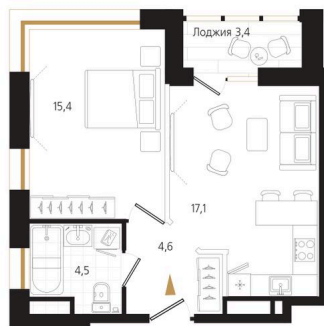

Номер: 136

Отсканируйте QR-код и
смотрите на сайте
ewss-zolotoyrog.ru

1 комнатная 43.3 м²

КОРПУС С2
2 этаж

№136
43 м²

10 825 000 руб.

В ипотеку от 20 810 руб.

Корпус	Корпус С	Этаж	2
Секция	2	Сдача	3 кв. 2027

На этаже 2

1 комнатная 43.3 м²

КОРПУС С2

2 этаж

о. Русский

Золотой мост

Edeleweiss

Бухта Золотой Рог