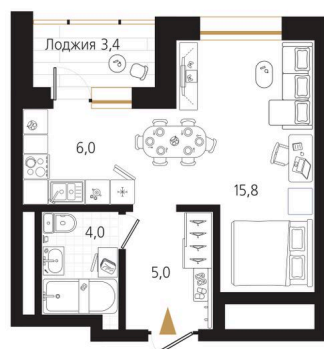

Номер: 178

Студия 32.5 м²

Отсканируйте QR-код и
смотрите на сайте
ewss-zolotoyrog.ru

КОРПУС А2
11 этаж

Edelweiss

№178
33 м²

9 750 000 руб.

В ипотеку от 24 662 руб.