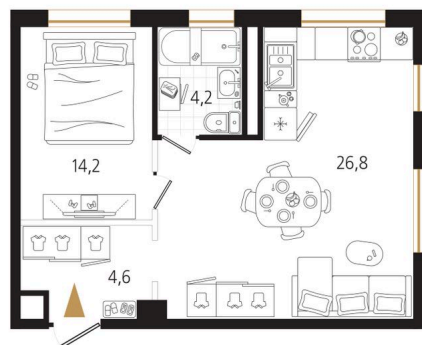

Номер: 59

1 комнатная 49.8 м²

Отсканируйте QR-код
и смотрите на сайте
ewss-zolotoyrog.ru

КОРПУС В1
10 этаж

Edelweiss

№59
49 м²

14 478 000 руб.

Корпус	Корпус В	Этаж	10
Секция	1	Сдача	4 кв. 2030

08.07.2026 04:49 (Мск)

Не является публичной офертой, цена может быть скорректирована.
Информация взята с сайта «ewss-zolotoyrog.ru».

На этаже 10

1 комнатная 49.8 м²

КОРПУС В1

3-12 этаж

Вид на Русский мост

Вид на внутренний двор