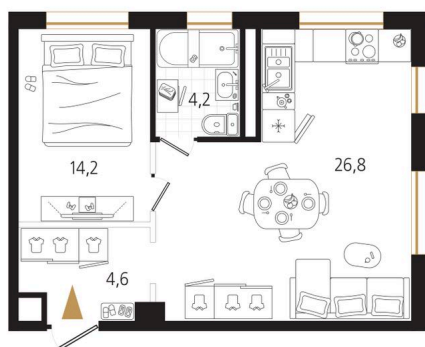

# 1 комнатная 49.8 м<sup>2</sup>

Отсканируйте QR-код  
и смотрите на сайте  
ewss-zolotoyrog.ru

КОРПУС В1  
10 этаж

*Edelweiss*

№59  
49 м<sup>2</sup>

# На этаже 10

1 комнатная 49.8 м<sup>2</sup>