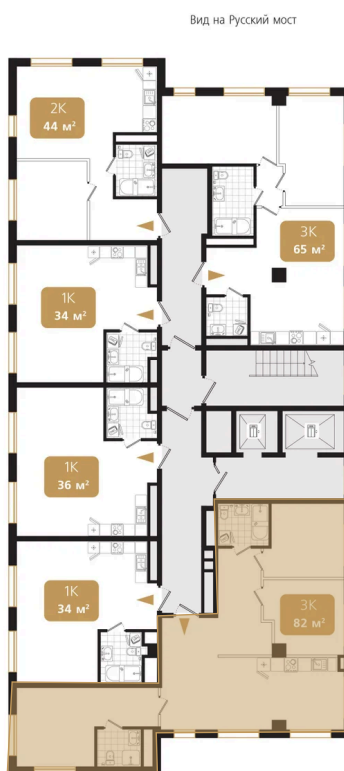

На этаже 8

3 комнатная 82.6 м²

КОРПУС В2

2-15 этаж

Вид на ул. Черемуховая

Edelweiss

Вид на Золотой Рог

Вид на Русский мост

Вид на внутренний двор