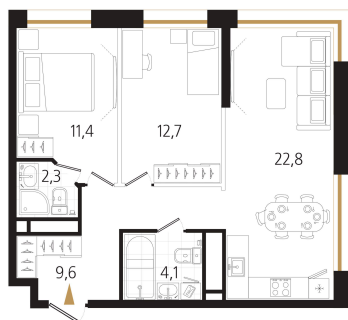

Номер: 49

2 комнатная 62.6 м²

Отсканируйте QR-код
и смотрите на сайте
ewss-zolotoyrog.ru

КОРПУС С1
8 этаж

Eclat

№49
63 м²

17 528 000 руб.

В ипотеку от 44 549 руб.