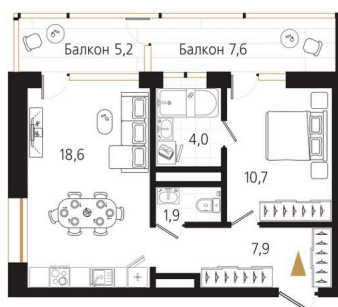

Номер: 26

1 комнатная 47.2 м²

Отсканируйте QR-код и
смотрите на сайте
ewss-zolotoyrog.ru

КОРПУС А1
7 этаж

Eclat

№26
47 м²

13 216 000 руб.

В ипотеку от 32 099 руб.