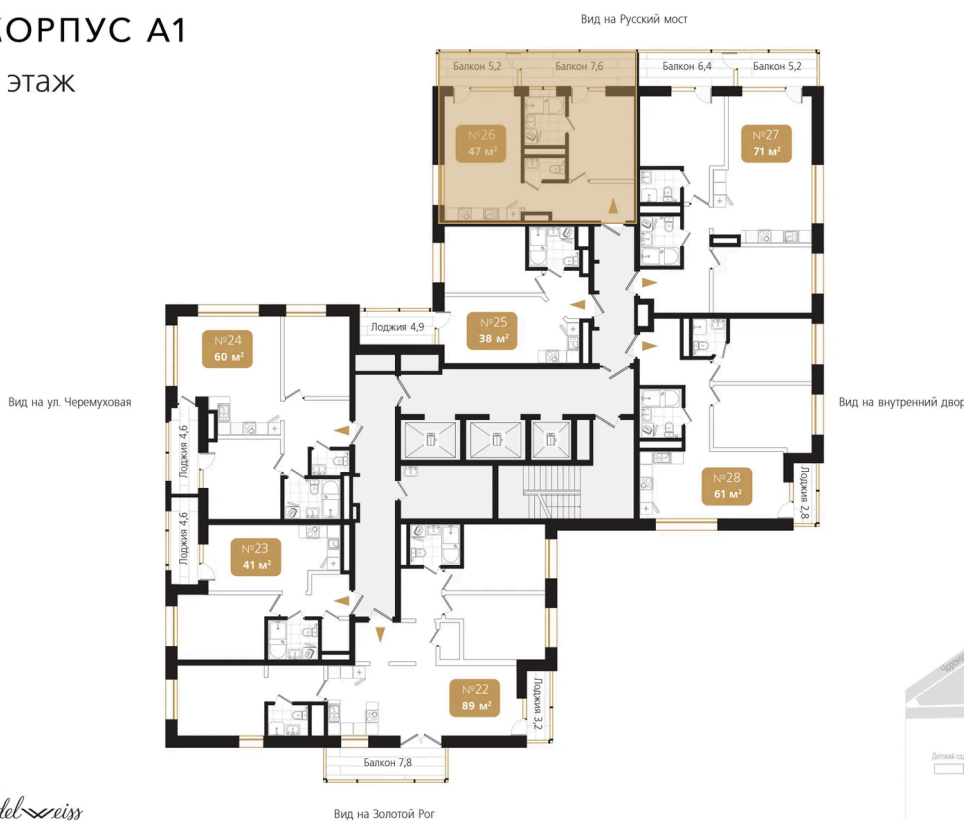

Номер: 26

1 комнатная 47.2 м²

Отсканируйте QR-код
и смотрите на сайте
ewss-zolotoyrog.ru

КОРПУС А1
7 этаж

Edelweiss

№26
47 м²

13 216 000 руб.

Корпус	Корпус А	Этаж	7
Секция	1	Сдача	4 кв. 2026

На этаже 7

1 комнатная 47.2 м²

КОРПУС А1

7 этаж

Ede Swiss

Адрес офиса продаж
г Владивосток, ул Харьковская, д 8

время работы
пн-пт: 09:00-18:00

11.04.2025 13:09 (Мск)