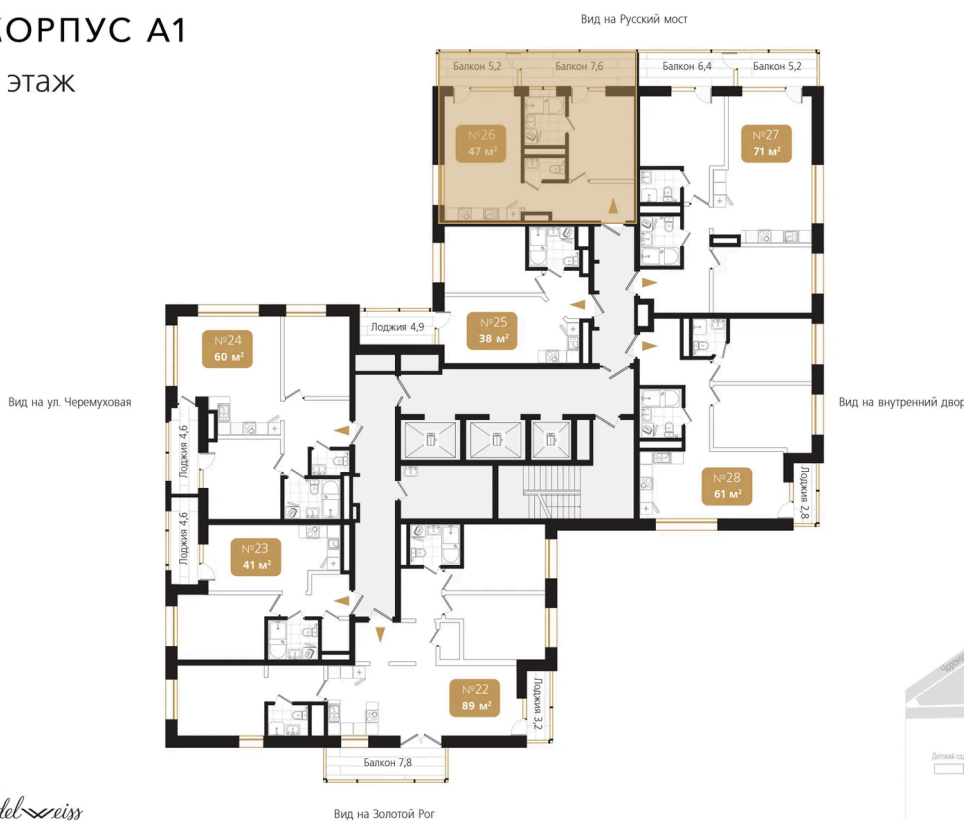

Номер: 26

1 комнатная 47.2 м²

Отсканируйте QR-код
и смотрите на сайте
ewss-zolotoyrog.ru

КОРПУС А1
7 этаж

Edelweiss

№26
47 м²

13 216 000 руб.

В ипотеку от 32 099 руб.

На этаже 7

1 комнатная 47.2 м²

КОРПУС А1

7 этаж

Ede *weiss*

Адрес офиса продаж
г Владивосток, ул Харьковская, д 8

время работы
пн-пт: 09:00-18:00

22.11.2024, 04:45