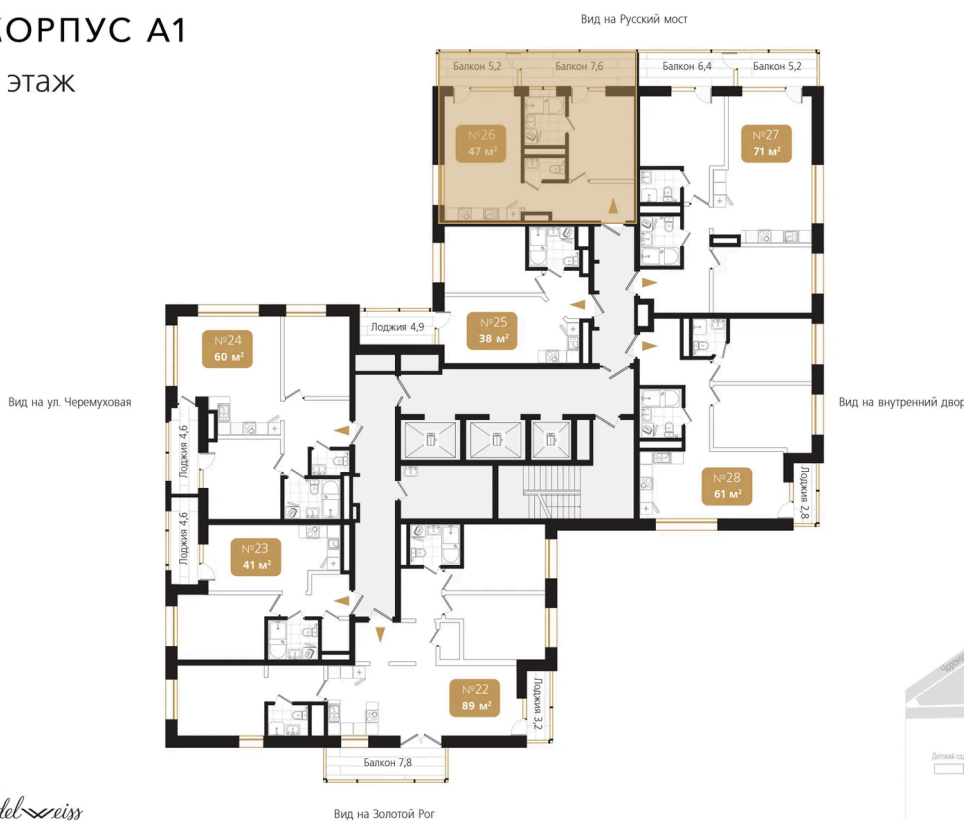

Номер: 26

1 комнатная 47.2 м²

Отсканируйте QR-код и
смотрите на сайте
ewss-zolotoyrog.ru

КОРПУС А1
7 этаж

Eclat

№26
47 м²

13 216 000 руб.

В ипотеку от 32 099 руб.

На этаже 7

1 комнатная 47.2 м²

КОРПУС А1

7 этаж

Ede *swiss*

Адрес офиса продаж
г Владивосток, ул Харьковская, д 8

время работы
пн-пт: 09:00-18:00

08.09.2024, 02:01