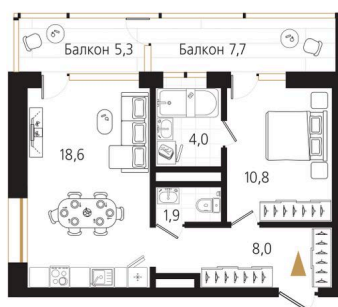

Номер: 26

1 комнатная 47.2 м²

Отсканируйте QR-код
и смотрите на сайте
ewss-zolotoyrog.ru

КОРПУС А1
7 этаж

Edelweiss

№26
47 м²

13 216 000 руб.

Корпус	Корпус А	Этаж	7
Секция	1	Сдача	4 кв. 2026