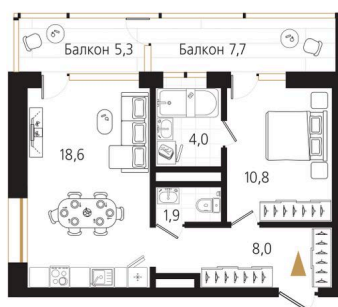

Номер: 26

1 комнатная 47.2 м²

Отсканируйте QR-код
и смотрите на сайте
ewss-zolotoyrog.ru

КОРПУС А1
7 этаж

Edelweiss

№26
47 м²

13 216 000 руб.

В ипотеку от 32 099 руб.