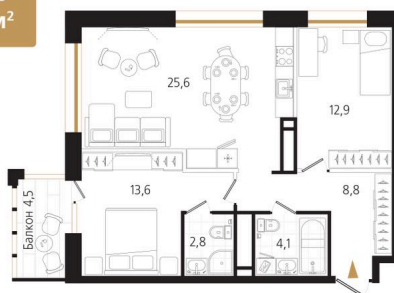

Номер: 55

2 комнатная 69.1 м²

Отсканируйте QR-код
и смотрите на сайте
ewss-zolotoyrog.ru

КОРПУС С1
9 этаж

№55
69 м²

Eclat

20 384 500 руб.

Корпус	Корпус С	Этаж	9
Секция	1	Сдача	3 кв. 2027