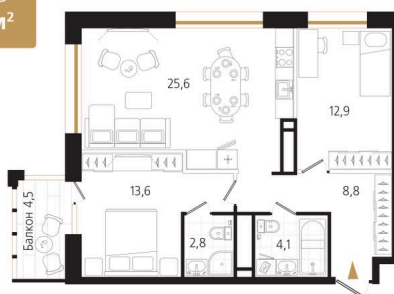

Номер: 55

2 комнатная 69.1 м²

Отсканируйте QR-код
и смотрите на сайте
ewss-zolotoyrog.ru

КОРПУС С1

9 этаж

№55
69 м²

Eclat-servis

23 079 400 руб.

В ипотеку от 59 715 руб.

Корпус	Корпус С	Этаж	9
Секция	1	Сдача	3 кв. 2027

24.05.2026 10:23 (Мск)

Не является публичной офертой, цена может быть скорректирована.
Информация взята с сайта «ewss-zolotoyrog.ru».

На этаже 9

2 комнатная 69.1 м²

КОРПУС С1

9 этаж

Золотой мост

*Ede*weiss

Бухта Золотой Рог

24.05.2026 10:23 (Мск)

Не является публичной офертой, цена может быть скорректирована.
Информация взята с сайта «ewss-zolotoyrog.ru».

На генплане Корпус С

2 комнатная 69.1 м²

24.05.2026 10:23 (Мск)

Не является публичной офертой, цена может быть скорректирована.
Информация взята с сайта «ewss-zolotoyrog.ru».