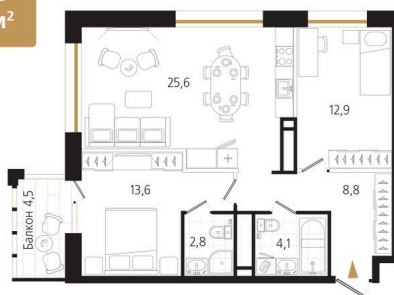

# 2 комнатная 69.1 м<sup>2</sup>

Отсканируйте QR-код  
и смотрите на сайте  
ewss-zolotoyrog.ru

КОРПУС С1  
9 этаж

№55  
69 м<sup>2</sup>

*Eclat*