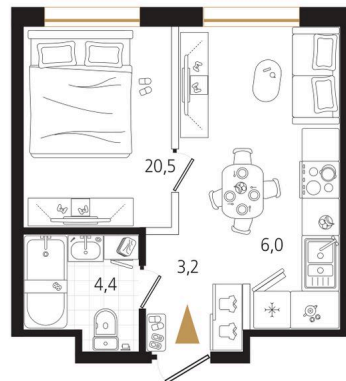

Номер: 143

1 комнатная 34.1 м²

Отсканируйте QR-код
и смотрите на сайте
ewss-zolotoyrog.ru

КОРПУС В2

10 этаж

Edelweiss

№143
34 м²

10 518 281 руб.

В ипотеку от 27 215 руб.

Корпус	Корпус В	Этаж	10
Секция	2	Сдача	4 кв. 2030

08.06.2026 11:10 (Мск)

Не является публичной офертой, цена может быть скорректирована.
Информация взята с сайта «ewss-zolotoyrog.ru».

На этаже 10

1 комнатная 34.1 м²

КОРПУС В2

2-15 этаж

Вид на Русский мост

Вид на ул. Черемуховая

Вид на внутренний двор

Вид на Золотой Рог