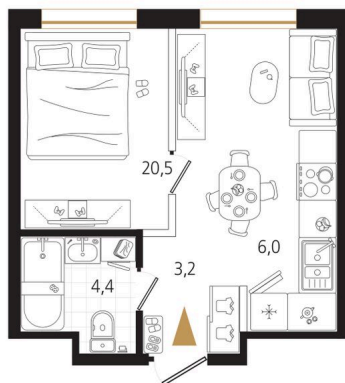

Номер: 143

1 комнатная 34.1 м²

Отсканируйте QR-код
и смотрите на сайте
ewss-zolotoyrog.ru

КОРПУС В2
10 этаж

№143
34 м²

10 332 300 руб.

В ипотеку от 26 734 руб.

Корпус	Корпус В	Этаж	10
Секция	2	Сдача	4 кв. 2030

24.04.2026 09:34 (Мск)

Не является публичной офертой, цена может быть скорректирована. Информация взята с сайта «ewss-zolotoyrog.ru»

На этаже 10

1 комнатная 34.1 м²

КОРПУС В2

2-15 этаж

Вид на ул. Черемуховая