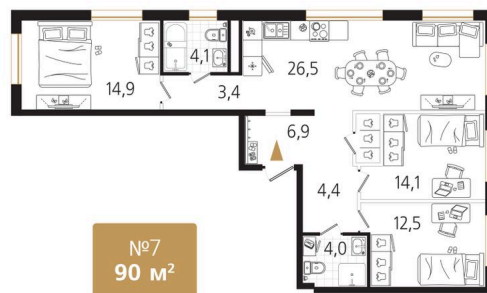

Номер: 7

3 комнатная 90.8 м²

Отсканируйте QR-код
и смотрите на сайте
ewss-zolotoyrog.ru

КОРПУС В1

2 этаж

Eclat

18 524 000 руб.

Корпус	Корпус В	Этаж	2
Секция	1	Сдача	4 кв. 2030

07.07.2026 23:18 (Мск)

Не является публичной офертой, цена может быть скорректирована.
Информация взята с сайта «ewss-zolotoyrog.ru».

На этаже 2

3 комнатная 90.8 м²

КОРПУС В1

2 этаж

Вид на Русский мост

Вид на внутренний двор

Вид на Золотой Рог

Вид на Золотой мост

Edelweiss

07.07.2026 23:18 (Мск)

Не является публичной офертой, цена может быть скорректирована.
Информация взята с сайта «ewss-zolotoyrog.ru».

На генплане Корпус В

3 комнатная 90.8 м²