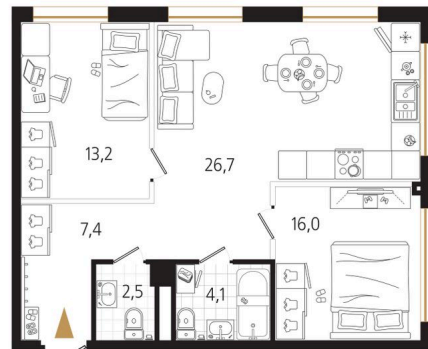

Номер: 16

2 комнатная 69.9 м²

Отсканируйте QR-код и
смотрите на сайте
ewss-zolotoyrog.ru

КОРПУС В1

4 этаж

Edu-servis

№16
69 м²

17 826 000 руб.

Корпус	Корпус В	Этаж	4
Секция	1	Сдача	4 кв. 2030

15.06.2026 09:04 (Мск)

Не является публичной офертой, цена может быть скорректирована.
Информация взята с сайта «ewss-zolotoyrog.ru».

На этаже 4

2 комнатная 69.9 м²

На генплане Корпус В

2 комнатная 69.9 м²

15.06.2026 09:04 (Мск)

Не является публичной офертой, цена может быть скорректирована.
Информация взята с сайта «ewss-zolotoyrog.ru».