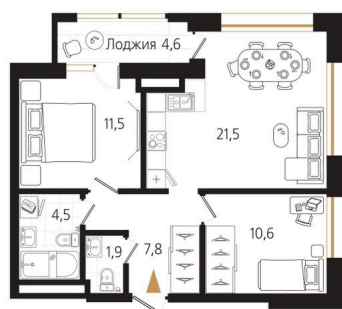

Номер: 121

2 комнатная 60.9 м²

Отсканируйте QR-код и
смотрите на сайте
ewss-zolotoyrog.ru

КОРПУС А1
22 этаж

№121
60 м²

18 879 000 руб.

Корпус	Корпус А	Этаж	22
Секция	1	Сдача	4 кв. 2026

Адрес офиса продаж
г Владивосток, ул Харьковская, д 8

время работы
пн-пт: 09:00-18:00

11.04.2025 14:12 (Мск)

Не является публичной офертой, цена может быть скорректирована. Информация взята с сайта «ewss-zolotoyrog.ru»

На этаже 22

2 комнатная 60.9 м²

КОРПУС А1