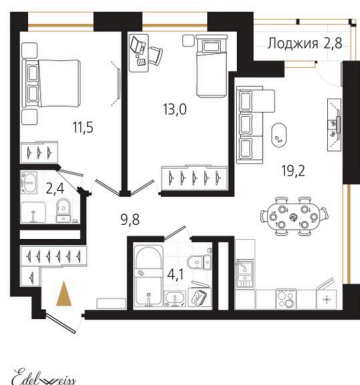

Номер: 70

2 комнатная 61.4 м²

Отсканируйте QR-код
и смотрите на сайте
ewss-zolotoyrog.ru

КОРПУС А1
13 этаж

№70
61 м²

15 043 000 руб.

В ипотеку от 36 260 руб.

Корпус	Корпус А	Этаж	13
Секция	1	Сдача	4 кв. 2026

На этаже 13

2 комнатная 61.4 м²

КОРПУС А1

13 этаж

Адрес офиса продаж
г Владивосток, ул Харьковская, д 8

время работы
пн-пт: 09:00-18:00

23.11.2024, 13:31

Не является публичной офертой, цена может быть скорректирована. Информация взята с сайта «ewss-zolotoyrog.ru»