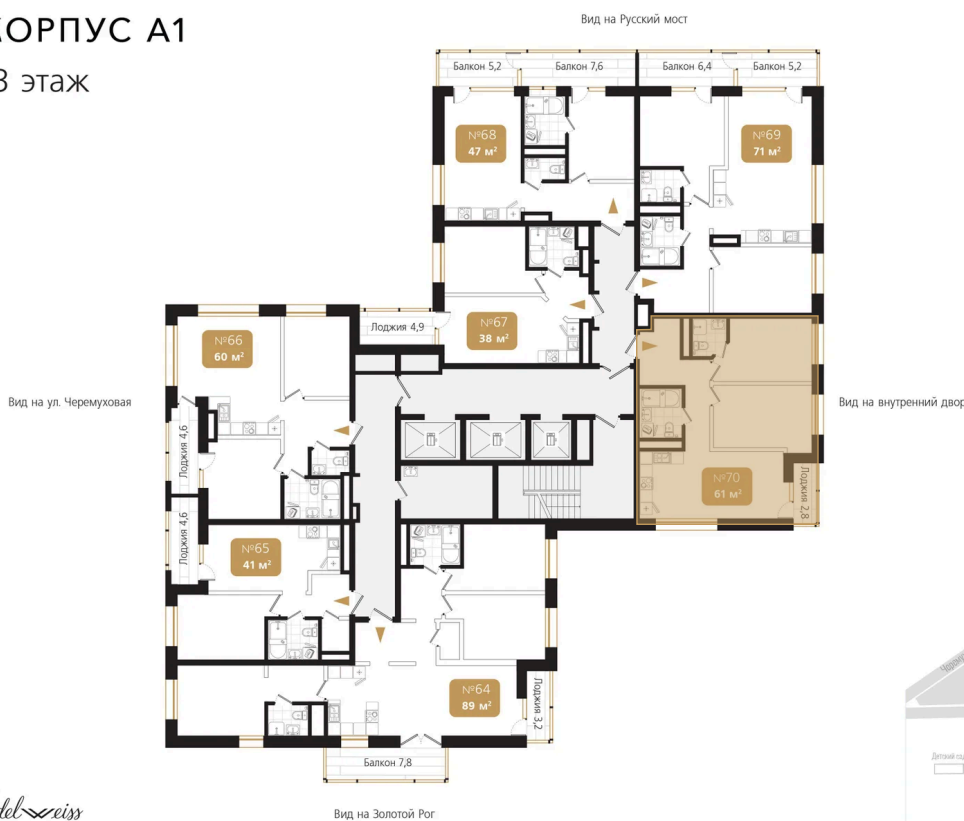

Номер: 70

2 комнатная 61.4 м²

Отсканируйте QR-код
и смотрите на сайте
ewss-zolotoyrog.ru

КОРПУС А1
13 этаж

№70
61 м²

15 043 000 руб.

В ипотеку от 36 260 руб.

Корпус	Корпус А	Этаж	13
Секция	1	Сдача	4 кв. 2026

На этаже 13

2 комнатная 61.4 м²

КОРПУС А1

13 этаж

Адрес офиса продаж
г Владивосток, ул Харьковская, д 8

время работы
пн-пт: 09:00-18:00

23.11.2024, 13:31

Не является публичной офертой, цена может быть скорректирована. Информация взята с сайта «ewss-zolotoyrog.ru»