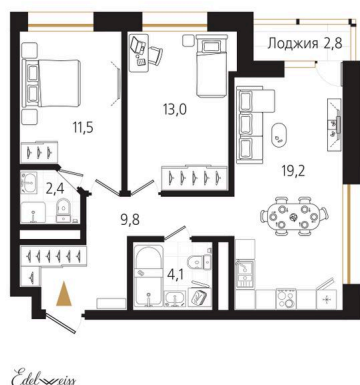

Номер: 70

2 комнатная 61.4 м²

Отсканируйте QR-код
и смотрите на сайте
ewss-zolotoyrog.ru

КОРПУС А1
13 этаж

№70
61 м²

15 902 600 руб.

Корпус	Корпус А	Этаж	13
Секция	1	Сдача	4 кв. 2026

Адрес офиса продаж
г Владивосток, ул Харьковская, д 8

время работы
пн-пт: 09:00-18:00

04.04.2025 00:45 (Мск)

Не является публичной офертой, цена может быть скорректирована. Информация взята с сайта «ewss-zolotoyrog.ru»

На этаже 13

2 комнатная 61.4 м²

КОРПУС А1