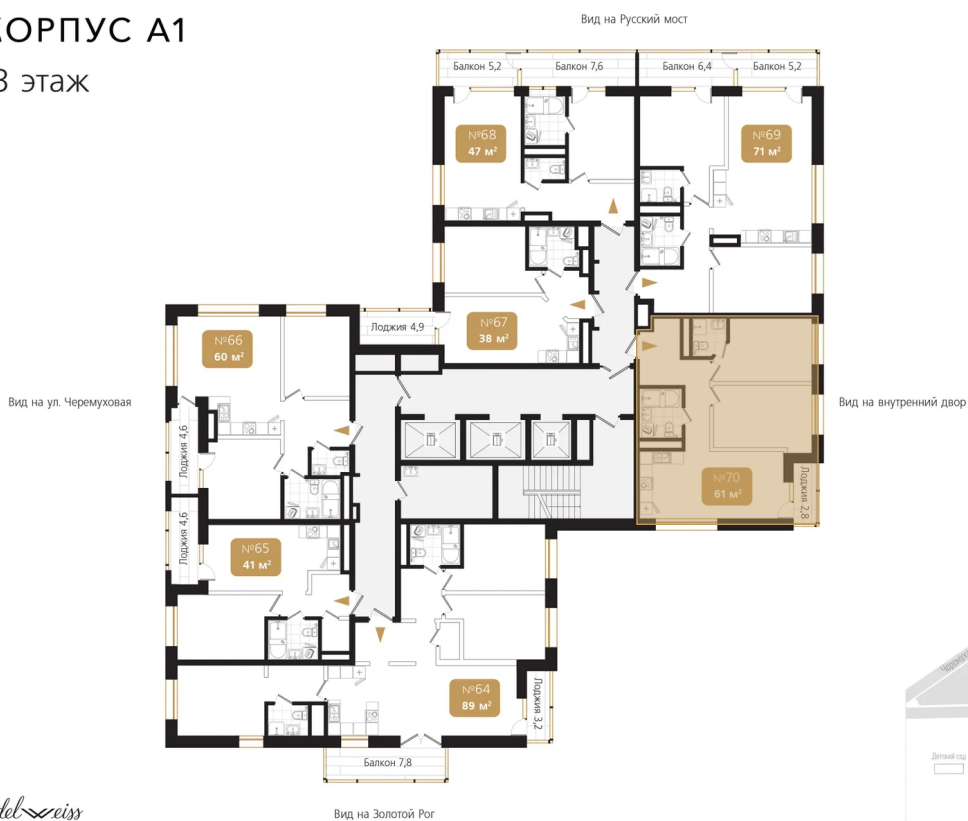

Номер: 70

2 комнатная 61.4 м²

Отсканируйте QR-код
и смотрите на сайте
ewss-zolotoyrog.ru

КОРПУС А1
13 этаж

№70
61 м²

15 343 000 руб.

В ипотеку от 36 260 руб.

Корпус	Корпус А	Этаж	13
Секция	1	Сдача	4 кв. 2026

На этаже 13

2 комнатная 61.4 м²

КОРПУС А1

13 этаж

Ede *swiss*

Адрес офиса продаж
г Владивосток, ул Харьковская, д 8

время работы
пн-пт: 09:00-18:00

18.10.2024, 06:50