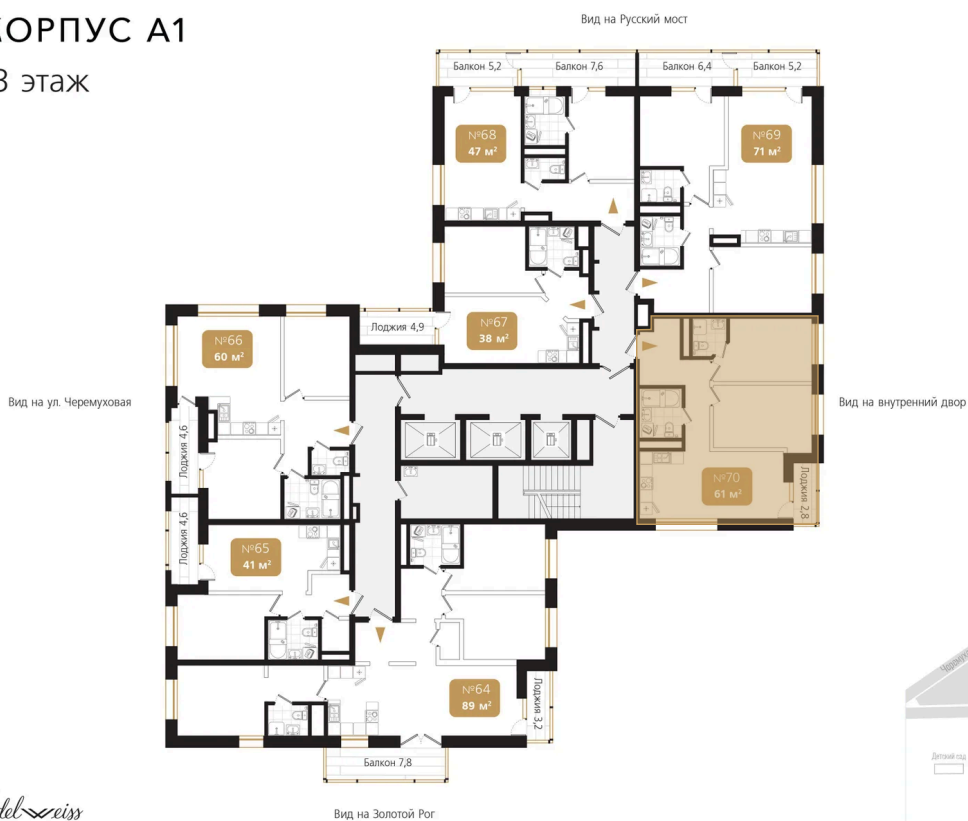

На этаже 13

2 комнатная 61.4 м²

КОРПУС А1

13 этаж

Edelweiss

Адрес офиса продаж
г Владивосток, ул Харьковская, д 8

время работы
пн-пт: 09:00-18:00

04.04.2025 00:45 (Мск)

Не является публичной офертой, цена может быть скорректирована. Информация взята с сайта «ewss-zolotoyrog.ru»