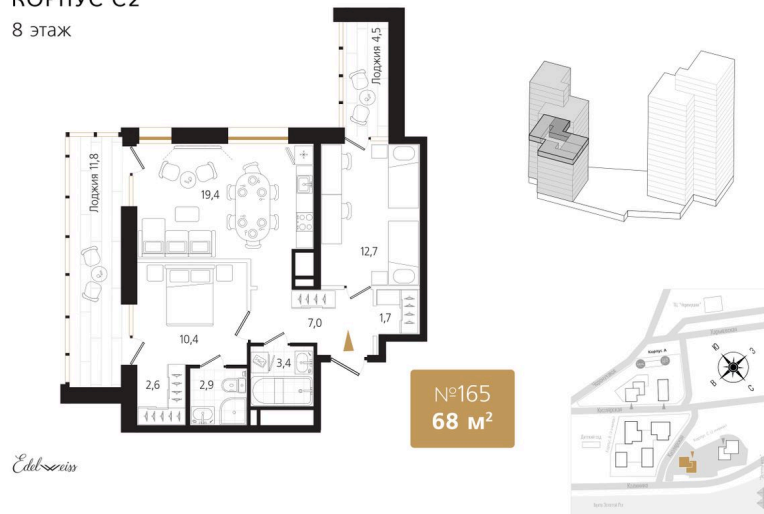

Номер: 165

2 комнатная 68.2 м²

Отсканируйте QR-код
и смотрите на сайте
ewss-zolotoyrog.ru

КОРПУС С2
8 этаж

19 631 370 руб.

Корпус	Корпус С	Этаж	8
Секция	2	Сдача	3 кв. 2027

05.07.2026 03:25 (Мск)

Не является публичной офертой, цена может быть скорректирована.
Информация взята с сайта «ewss-zolotoyrog.ru».

На этаже 8

2 комнатная 68.2 м²

КОРПУС С2

8 этаж

Золотой мост

*Ede*weiss

Бухта Золотой Рог

05.07.2026 03:25 (Мск)

Не является публичной офертой, цена может быть скорректирована.
Информация взята с сайта «ewss-zolotoyrog.ru».

На генплане Корпус С

2 комнатная 68.2 м²

05.07.2026 03:25 (Мск)

Не является публичной офертой, цена может быть скорректирована.
Информация взята с сайта «ewss-zolotoyrog.ru».