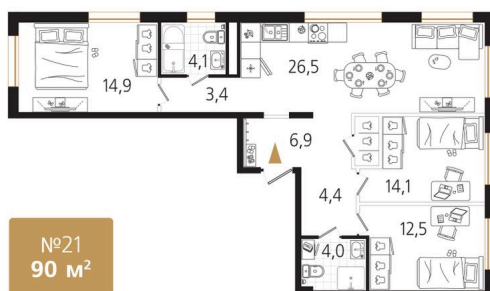

Номер: 21

3 комнатная 90.8 м²

Отсканируйте QR-код
и смотрите на сайте
ewss-zolotoyrog.ru

КОРПУС В1
4 этаж

Edelweiss

24 062 000 руб.

В ипотеку от 62 257 руб.

Корпус	Корпус В	Этаж	4
Секция	1	Сдача	4 кв. 2030

08.04.2026 21:36 (Мск)

Не является публичной офертой, цена может быть скорректирована. Информация взята с сайта «ewss-zolotoyrog.ru»

На этаже 4

3 комнатная 90.8 м²

КОРПУС В1

3-12 этаж

Вид на Русский мост

Вид на внутренний двор

Вид на Золотой мост

Ede *reiss*

Вид на Золотой Рог

08.04.2026 21:36 (Мск)

Не является публичной офертой, цена может быть скорректирована. Информация взята с сайта «ewss-zolotoyrog.ru»

На генплане Корпус В

3 комнатная 90.8 м²