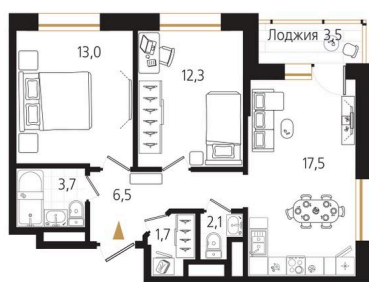

Номер: 197

2 комнатная 58.6 м²

Отсканируйте QR-код
и смотрите на сайте
ewss-zolotoyrog.ru

КОРПУС А2
13 этаж

Edelweiss

№197
58 м²

20 920 200 руб.

Корпус	Корпус А	Этаж	13
Секция	2	Сдача	4 кв. 2026

19.06.2026 19:46 (Мск)

Не является публичной офертой, цена может быть скорректирована.
Информация взята с сайта «ewss-zolotoyrog.ru».

На этаже 13

2 комнатная 58.6 м²

КОРПУС А2

13 этаж

Вид на внутренний двор

Ede *weiss*

19.06.2026 19:46 (Мск)

Не является публичной офертой, цена может быть скорректирована.
Информация взята с сайта «ewss-zolotoyrog.ru».

На генплане Корпус А

2 комнатная 58.6 м²

19.06.2026 19:46 (Мск)