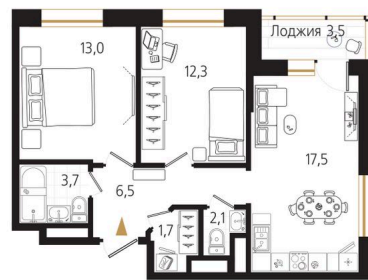

Номер: 197

2 комнатная 58.6 м²

Отсканируйте QR-код
и смотрите на сайте
ewss-zolotoyrog.ru

КОРПУС А2
13 этаж

Edelweiss

№197
58 м²

20 510 000 руб.

В ипотеку от 53 067 руб.

Корпус	Корпус А	Этаж	13
Секция	2	Сдача	4 кв. 2026

05.05.2026 16:41 (Мск)

Не является публичной офертой, цена может быть скорректирована. Информация взята с сайта «ewss-zolotoyrog.ru»

На этаже 13

2 комнатная 58.6 м²