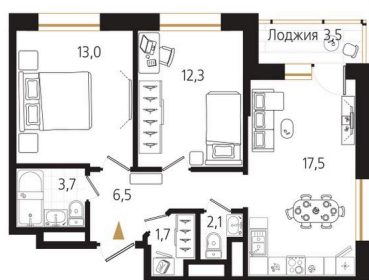

Номер: 197

2 комнатная 58.6 м²

Отсканируйте QR-код
и смотрите на сайте
ewss-zolotoyrog.ru

КОРПУС А2
13 этаж

Eclat

№197
58 м²

18 752 000 руб.

Корпус	Корпус А	Этаж	13
Секция	2	Сдача	4 кв. 2026

На этаже 13

2 комнатная 58.6 м²

КОРПУС А2

13 этаж

Вид на внутренний двор

Edelexiss

Адрес офиса продаж
г Владивосток, ул Харьковская, д 8

время работы
пн-пт: 09:00-18:00