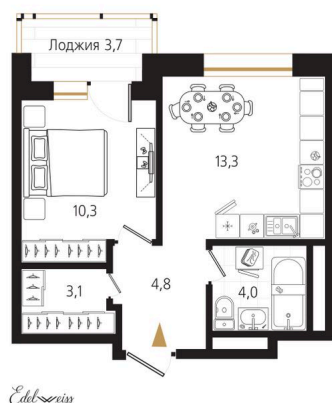

Номер: 160

1 комнатная 37.5 м²

Отсканируйте QR-код и
смотрите на сайте
ewss-zolotoyrog.ru

КОРПУС А2
8 этаж

№160
37 м²

14 250 000 руб.

В ипотеку от 34 057 руб.

Корпус	Корпус А	Этаж	8
Секция	2	Сдача	4 кв. 2026

На этаже 8

1 комнатная 37.5 м²

КОРПУС А2

8 этаж

Вид на внутренний двор

Edeleweiss

Вид на Золотой мост

Адрес офиса продаж
г Владивосток, ул Харьковская, д 8