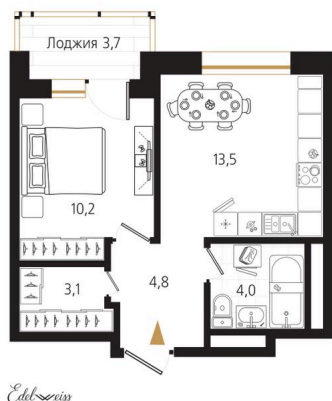

Номер: 160

1 комнатная 37.5 м²

Отсканируйте QR-код
и смотрите на сайте
ewss-zolotoyrog.ru

КОРПУС А2
8 этаж

№160
37 м²

13 125 000 руб.

В ипотеку от 34 057 руб.

Корпус	Корпус А	Этаж	8
Секция	2	Сдача	4 кв. 2026

На этаже 8

1 комнатная 37.5 м²

КОРПУС А2

8 этаж

Вид на внутренний двор

Ede ~~reiss~~

Адрес офиса продаж
г Владивосток, ул Харьковская, д 8

время работы
пн-пт: 09:00-18:00