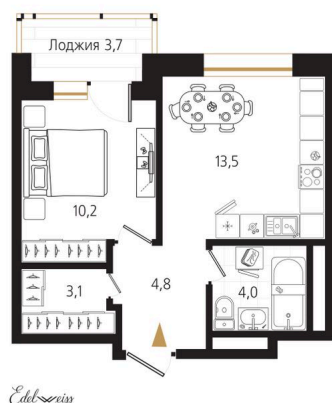

Номер: 160

1 комнатная 37.5 м²

Отсканируйте QR-код
и смотрите на сайте
ewss-zolotoyrog.ru

КОРПУС А2
8 этаж

№160
37 м²

13 125 000 руб.

Корпус	Корпус А	Этаж	8
Секция	2	Сдача	4 кв. 2026

Адрес офиса продаж
г Владивосток, ул Харьковская, д 8

время работы
пн-пт: 09:00-18:00

04.04.2025 17:37 (Мск)

Не является публичной офертой, цена может быть скорректирована. Информация взята с сайта «ewss-zolotoyrog.ru»

На этаже 8

1 комнатная 37.5 м²

КОРПУС А2