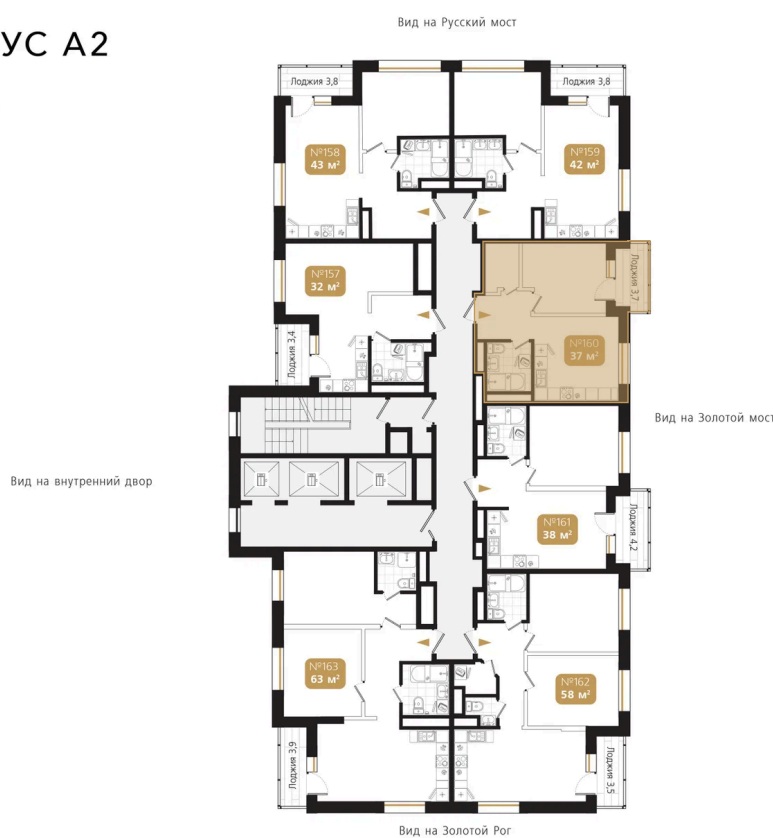

Номер: 160

1 комнатная 37.5 м²

Отсканируйте QR-код
и смотрите на сайте
ewss-zolotoyrog.ru

КОРПУС А2
8 этаж

№160
37 м²

13 125 000 руб.

В ипотеку от 34 057 руб.

Корпус	Корпус А	Этаж	8
Секция	2	Сдача	4 кв. 2026

На этаже 8

1 комнатная 37.5 м²

КОРПУС А2

8 этаж

Вид на внутренний двор

Ede ~~reiss~~

Адрес офиса продаж
г Владивосток, ул Харьковская, д 8

время работы
пн-пт: 09:00-18:00