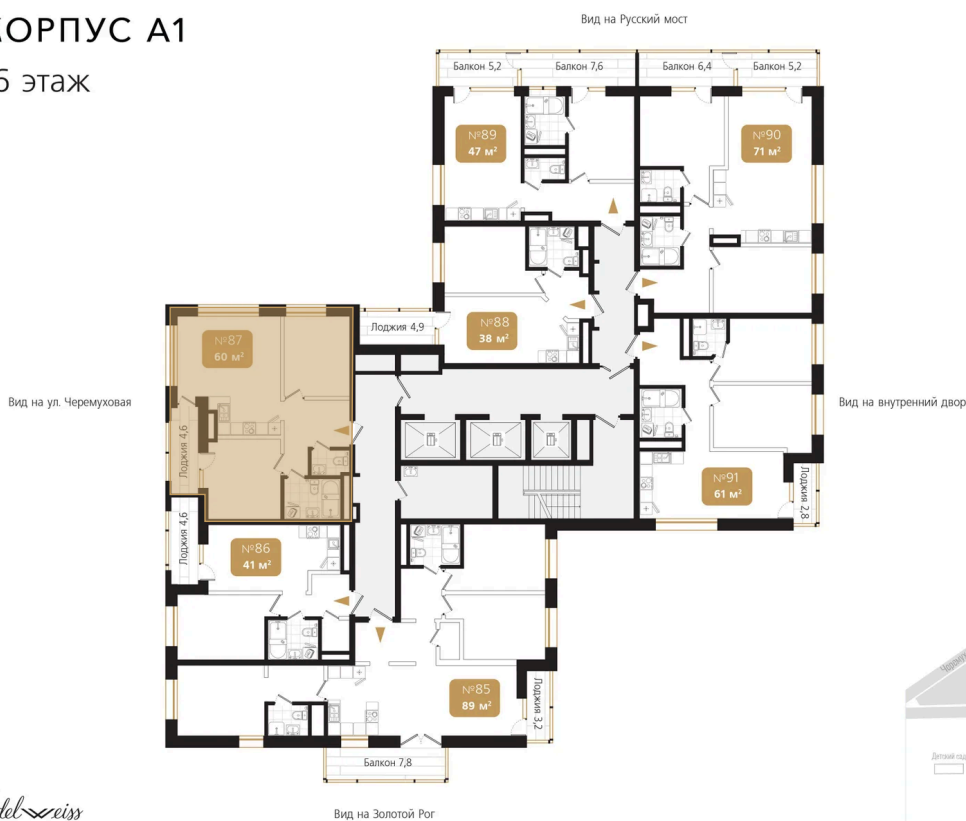

Номер: 87

2 комнатная 60.9 м²

Отсканируйте QR-код
и смотрите на сайте
ewss-zolotoyrog.ru

КОРПУС А1
16 этаж

Eclat-servis

№87
60 м²

16 138 500 руб.

В ипотеку от 39 525 руб.

На этаже 16

2 комнатная 60.9 м²

КОРПУС А1

16 этаж

Вид на внутренний двор

Адрес офиса продаж
г Владивосток, ул Харьковская, д 8

время работы

пн-пт: 09:00-18:00