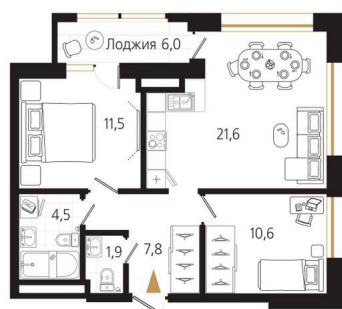

Номер: 87

2 комнатная 60.9 м²

Отсканируйте QR-код
и смотрите на сайте
ewss-zolotoyrog.ru

КОРПУС А1
16 этаж

Eclat-servis

№87
60 м²

16 138 500 руб.

В ипотеку от 39 525 руб.

На этаже 16

2 комнатная 60.9 м²

КОРПУС А1

16 этаж

Вид на внутренний двор

Адрес офиса продаж
г Владивосток, ул Харьковская, д 8

время работы

пн-пт: 09:00-18:00