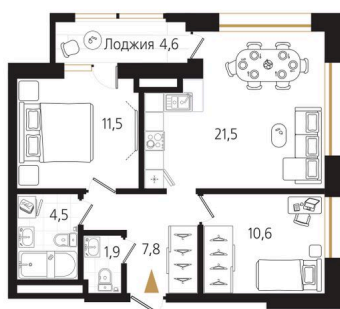

Номер: 87

2 комнатная 60.9 м²

Отсканируйте QR-код и
смотрите на сайте
ewss-zolotoyrog.ru

КОРПУС А1
16 этаж

Eclat-servis

№87
60 м²

16 138 500 руб.

В ипотеку от 39 525 руб.

На этаже 16

2 комнатная 60.9 м²

КОРПУС А1

16 этаж

Вид на внутренний двор

Ede *reiss*

Адрес офиса продаж
г Владивосток, ул Харьковская, д 8

время работы
пн-пт: 09:00-18:00