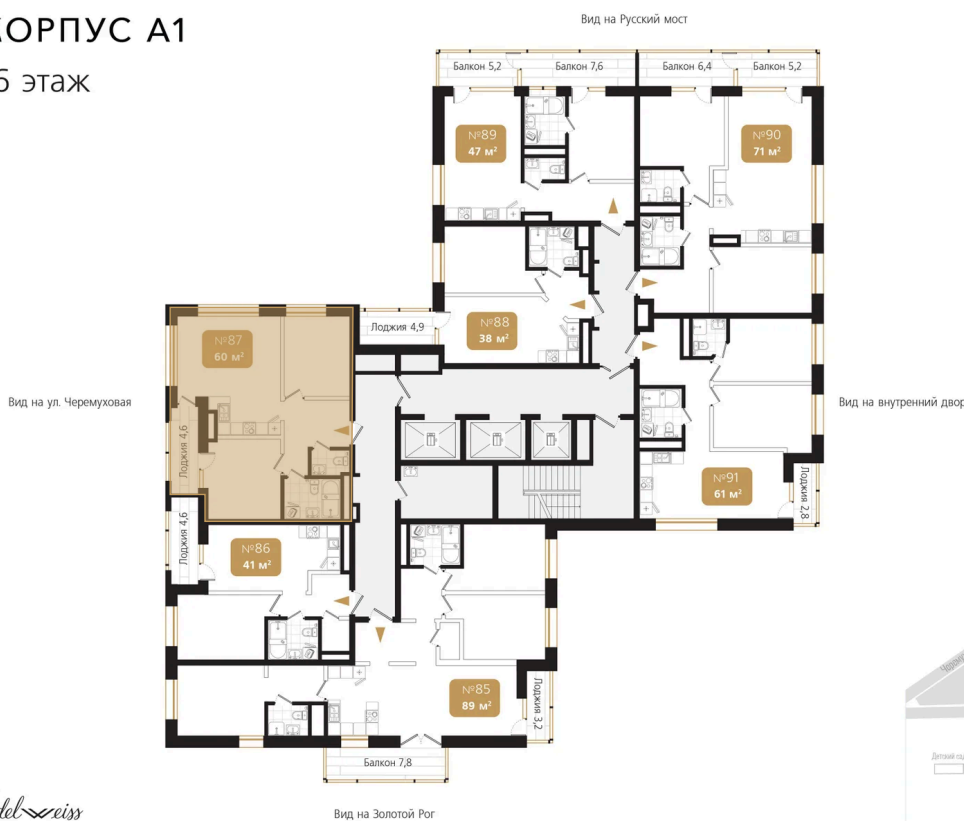

Номер: 87

2 комнатная 60.9 м²

Отсканируйте QR-код и
смотрите на сайте
ewss-zolotoyrog.ru

КОРПУС А1
16 этаж

Eclat-servis

№87
60 м²

16 138 500 руб.

В ипотеку от 39 525 руб.

На этаже 16

2 комнатная 60.9 м²

КОРПУС А1

16 этаж

Вид на внутренний двор

Ede *reiss*

Адрес офиса продаж
г Владивосток, ул Харьковская, д 8

время работы
пн-пт: 09:00-18:00