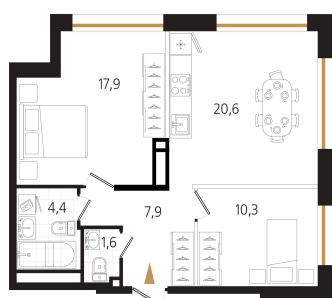

Номер: 52

2 комнатная 62.7 м²

Отсканируйте QR-код
и смотрите на сайте
ewss-zolotoyrog.ru

КОРПУС С1

9 этаж

Ecliss

№52
62 м²

18 183 000 руб.

В ипотеку от 47 046 руб.

Корпус	Корпус С	Этаж	9
Секция	1	Сдача	3 кв. 2027

16.04.2026 08:57 (Мск)

Не является публичной офертой, цена может быть скорректирована. Информация взята с сайта «ewss-zolotoyrog.ru»

На этаже 9

2 комнатная 62.7 м²

КОРПУС С1

9 этаж

Золотой мост

Edelweiss

Бухта Золотой Рог

16.04.2026 08:57 (Мск)