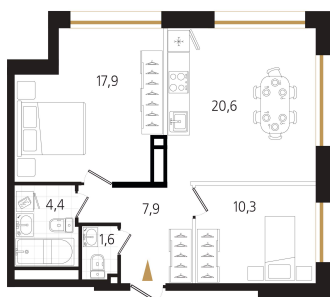

Номер: 52

2 комнатная 62.7 м²

Отсканируйте QR-код
и смотрите на сайте
ewss-zolotoyrog.ru

КОРПУС С1
9 этаж

Ecliswiss

№52
62 м²

14 922 600 руб.

В ипотеку от 34 098 руб.