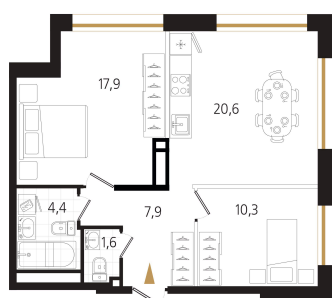

Номер: 52

2 комнатная 62.7 м²

Отсканируйте QR-код
и смотрите на сайте
ewss-zolotoyrog.ru

КОРПУС С1
9 этаж

Ecliswiss

№52
62 м²

16 427 400 руб.

Корпус	Корпус С	Этаж	9
Секция	1	Сдача	3 кв. 2027