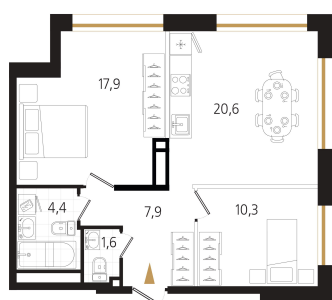

Номер: 52

2 комнатная 62.7 м²

Отсканируйте QR-код
и смотрите на сайте
ewss-zolotoyrog.ru

КОРПУС С1
9 этаж

Ecliswiss

№52
62 м²

15 222 600 руб.

В ипотеку от 34 098 руб.