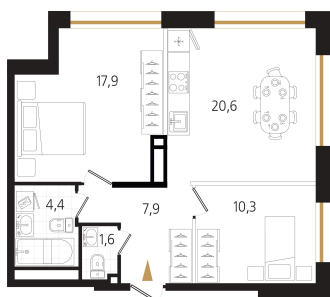

Номер: 52

2 комнатная 62.7 м²

Отсканируйте QR-код
и смотрите на сайте
ewss-zolotoyrog.ru

КОРПУС С1
9 этаж

Edelweiss

№52
62 м²

15 222 600 руб.

В ипотеку от 34 098 руб.