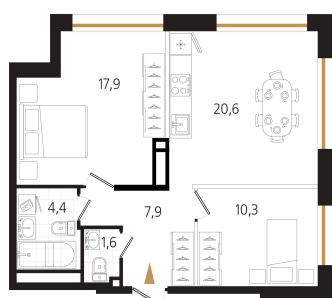

Номер: 52

2 комнатная 62.7 м²

Отсканируйте QR-код и
смотрите на сайте
ewss-zolotoyrog.ru

КОРПУС С1

9 этаж

Eclat

№52
62 м²

18 183 000 руб.

В ипотеку от 47 046 руб.

Корпус	Корпус С	Этаж	9
Секция	1	Сдача	3 кв. 2027

31.05.2026 17:01 (Мск)

Не является публичной офертой, цена может быть скорректирована.
Информация взята с сайта «ewss-zolotoyrog.ru».

На этаже 9

2 комнатная 62.7 м²

КОРПУС С1

9 этаж

Золотой мост

EDELWEISS

Бухта Золотой Рог

31.05.2026 17:01 (Мск)