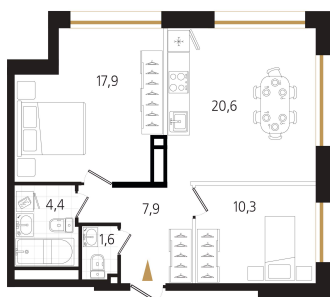

Номер: 38

2 комнатная 62.7 м²

Отсканируйте QR-код
и смотрите на сайте
ewss-zolotoyrog.ru

КОРПУС С1
7 этаж

Edil-Service

№38
62 м²

14 671 800 руб.

В ипотеку от 32 512 руб.