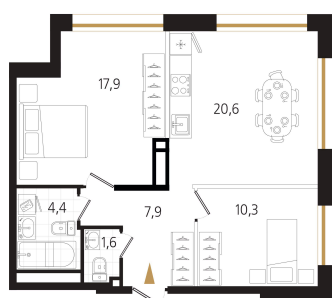

Номер: 38

2 комнатная 62.7 м²

Отсканируйте QR-код и
смотрите на сайте
ewss-zolotoyrog.ru

КОРПУС С1
7 этаж

Ediboviss

№38
62 м²

14 044 800 руб.

В ипотеку от 32 512 руб.