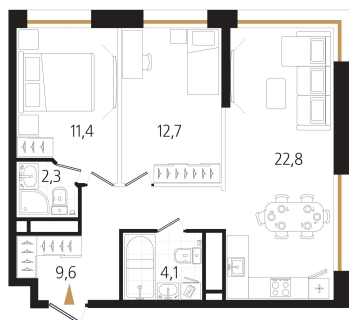

# 2 комнатная 62.9 м<sup>2</sup>

Отсканируйте QR-код  
и смотрите на сайте  
ewss-zolotoyrog.ru

КОРПУС С1  
15 этаж

*Edelweiss*

№98  
63 м<sup>2</sup>