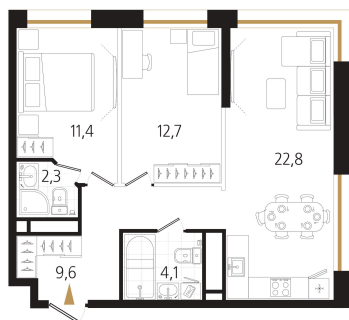

Номер: 98

2 комнатная 62.6 м²

Отсканируйте QR-код
и смотрите на сайте
ewss-zolotoyrog.ru

КОРПУС С1
15 этаж

Eclat

№98
63 м²

19 406 000 руб.

В ипотеку от 49 322 руб.