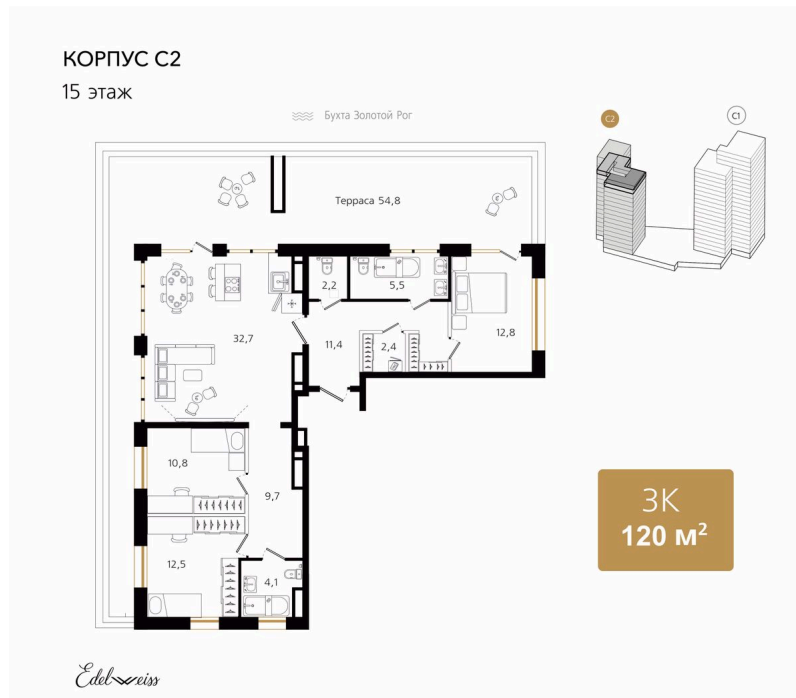

Номер: 201

3 комнатная 120.5 м²

Отсканируйте QR-код
и смотрите на сайте
ewss-zolotoyrog.ru

67 600 500 руб.

Терраса

Корпус	Корпус С	Этаж	15
Секция	2	Сдача	3 кв. 2027

05.07.2026 03:19 (Мск)

Не является публичной офертой, цена может быть скорректирована.
Информация взята с сайта «ewss-zolotoyrog.ru».

На этаже 15

3 комнатная 120.5 м²

КОРПУС С2

15 этаж

Золотой мост

Edelweiss

Бухта Золотой Рог

05.07.2026 03:19 (Мск)

Не является публичной офертой, цена может быть скорректирована.
Информация взята с сайта «ewss-zolotoyrog.ru».

На генплане Корпус С

3 комнатная 120.5 м²

05.07.2026 03:19 (Мск)

Не является публичной офертой, цена может быть скорректирована.
Информация взята с сайта «ewss-zolotoyrog.ru».