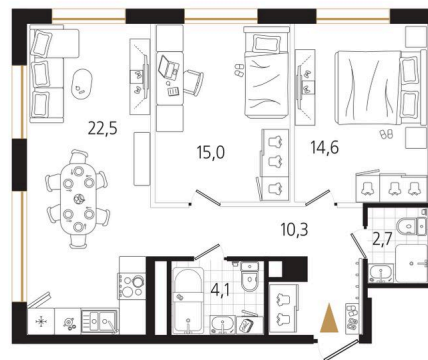

## 2 комнатная 69.2 м<sup>2</sup>

Отсканируйте QR-код  
и смотрите на сайте  
ewss-zolotoyrog.ru

КОРПУС В1

10 этаж

*Edelweiss*

№57  
69 м<sup>2</sup>

# 21 176 000 руб.

Корпус	Корпус В	Этаж	10
Секция	1	Сдача	4 кв. 2030

07.07.2026 23:16 (Мск)

Не является публичной офертой, цена может быть скорректирована.  
Информация взята с сайта «ewss-zolotoyrog.ru».

# На этаже 10

2 комнатная 69.2 м<sup>2</sup>