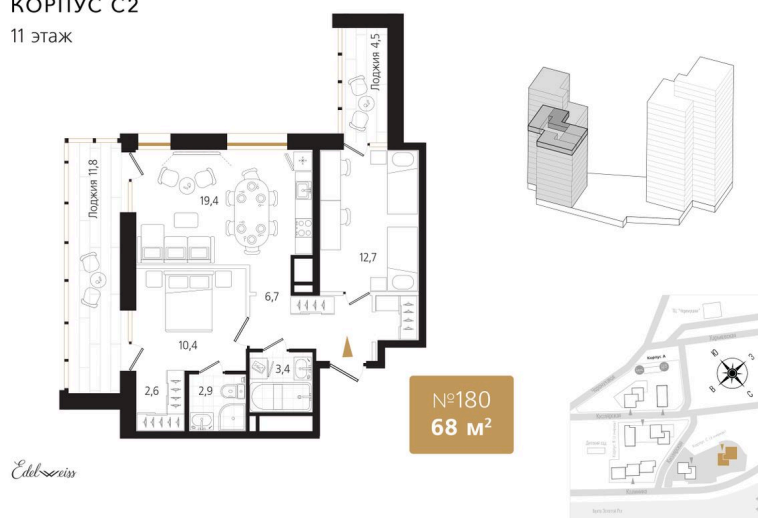

Номер: 180

2 комнатная 68.2 м²

Отсканируйте QR-код и
смотрите на сайте
ewss-zolotoyrog.ru

КОРПУС С2
11 этаж

15 822 400 руб.

В ипотеку от 39 677 руб.

Корпус	Корпус С	Этаж	11
Секция	2	Сдача	3 кв. 2027

Адрес офиса продаж
г Владивосток, ул Харьковская, д 8

08.09.2024, 01:20

время работы
пн-пт: 09:00-18:00

Не является публичной офертой, цена может быть скорректирована. Информация взята с сайта «ewss-zolotoyrog.ru»

На этаже 11

2 комнатная 68.2 м²

КОРПУС С2

11 этаж