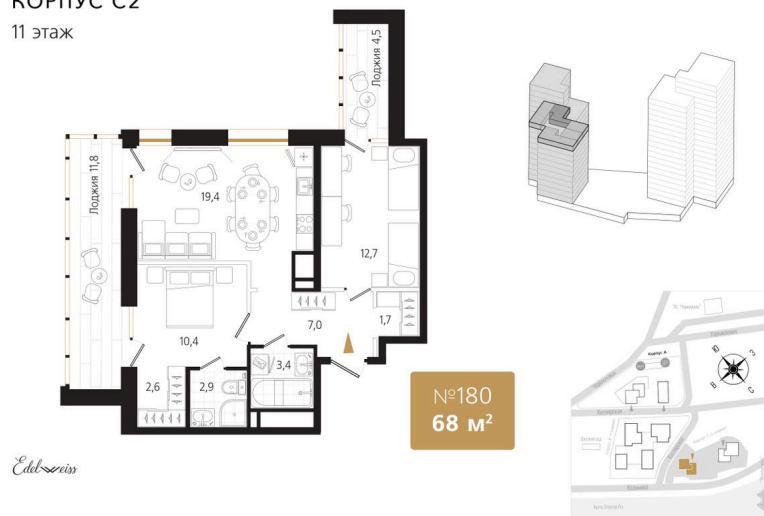

Номер: 180

2 комнатная 68.2 м²

Отсканируйте QR-код
и смотрите на сайте
ewss-zolotoyrog.ru

КОРПУС С2
11 этаж

20 688 470 руб.

Корпус	Корпус С	Этаж	11
Секция	2	Сдача	3 кв. 2027

26.06.2026 17:21 (Мск)

Не является публичной офертой, цена может быть скорректирована.
Информация взята с сайта «ewss-zolotoyrog.ru».

На генплане Корпус С

2 комнатная 68.2 м²

26.06.2026 17:21 (Мск)

Не является публичной офертой, цена может быть скорректирована.
Информация взята с сайта «ewss-zolotoyrog.ru».