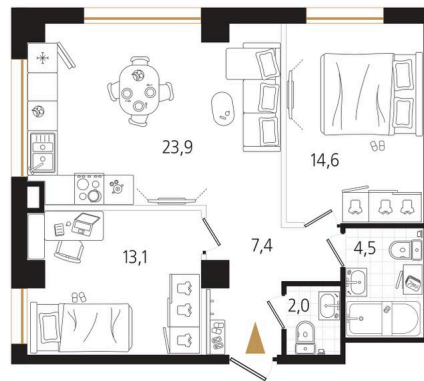

Номер: 26

2 комнатная 65.5 м²

Отсканируйте QR-код
и смотрите на сайте
ewss-zolotoyrog.ru

КОРПУС В1

5 этаж

Edelweiss

№26
65 м²

18 040 000 руб.

Корпус	Корпус В	Этаж	5
Секция	1	Сдача	4 кв. 2030

18.06.2026 11:11 (Мск)

Не является публичной офертой, цена может быть скорректирована.
Информация взята с сайта «ewss-zolotoyrog.ru».

На этаже 5

2 комнатная 65.5 м²

На генплане Корпус В

2 комнатная 65.5 м²

18.06.2026 11:11 (Мск)

Не является публичной офертой, цена может быть скорректирована.
Информация взята с сайта «ewss-zolotoyrog.ru».