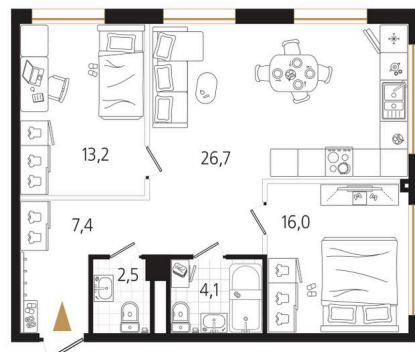

Номер: 2

2 комнатная 69.9 м²

Отсканируйте QR-код
и смотрите на сайте
ewss-zolotoyrog.ru

КОРПУС В1

2 этаж

№2
69 м²

15 330 000 руб.

Корпус	Корпус В	Этаж	2
Секция	1	Сдача	4 кв. 2030

15.06.2026 23:07 (Мск)

Не является публичной офертой, цена может быть скорректирована.
Информация взята с сайта «ewss-zolotoyrog.ru».

На этаже 2

2 комнатная 69.9 м²

КОРПУС В1

2 этаж

Вид на Русский мост

Вид на внутренний двор

Вид на Золотой мост

Вид на Золотой Рог

15.06.2026 23:07 (Мск)

Не является публичной офертой, цена может быть скорректирована.
Информация взята с сайта «ewss-zolotoyrog.ru».

На генплане Корпус В

2 комнатная 69.9 м²