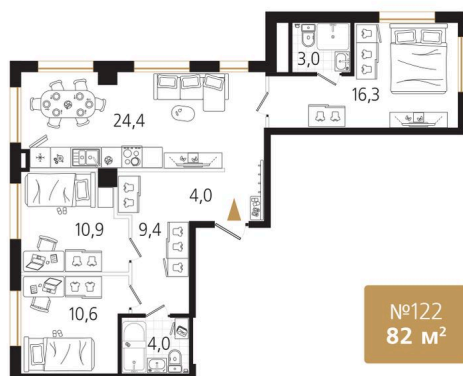

Номер: 122

3 комнатная 82.6 м²

Отсканируйте QR-код
и смотрите на сайте
ewss-zolotoyrog.ru

КОРПУС В2

7 этаж

№122
82 м²

22 715 000 руб.

В ипотеку от 58 772 руб.

Корпус	Корпус В	Этаж	7
Секция	2	Сдача	4 кв. 2030

08.04.2026 21:36 (Мск)

Не является публичной офертой, цена может быть скорректирована. Информация взята с сайта «ewss-zolotoyrog.ru»

На этаже 7

3 комнатная 82.6 м²

Не является публичной офертой, цена может быть скорректирована. Информация взята с сайта «ewss-zolotoyrog.ru»

На генплане Корпус В

3 комнатная 82.6 м²

08.04.2026 21:36 (Мск)

Не является публичной офертой, цена может быть скорректирована. Информация взята с сайта «ewss-zolotoyrog.ru»