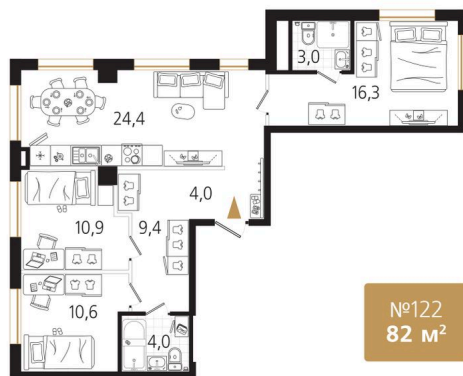

Номер: 122

3 КОМНАТНАЯ 82.6 м<sup>2</sup>

Отсканируйте QR-код  
и смотрите на сайте  
ewss-zolotoyrog.ru

КОРПУС В2

7 этаж

Edelweiss

№122  
82 м<sup>2</sup>

23 171 000 руб.

Корпус	Корпус В	Этаж	7
Секция	2	Сдача	4 кв. 2030

07.07.2026 23:22 (Мск)

Не является публичной офертой, цена может быть скорректирована.  
Информация взята с сайта «ewss-zolotoyrog.ru».

# На этаже 7

3 комнатная 82.6 м<sup>2</sup>

# На генплане Корпус В

3 комнатная 82.6 м<sup>2</sup>

07.07.2026 23:22 (Мск)

Не является публичной офертой, цена может быть скорректирована.  
Информация взята с сайта «ewss-zolotoyrog.ru».