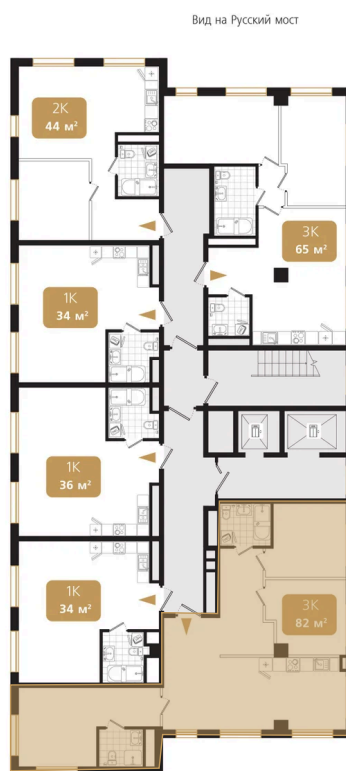

Номер: 122

3 комнатная 82.6 м²

Отсканируйте QR-код
и смотрите на сайте
ewss-zolotoyrog.ru

КОРПУС В2

7 этаж

№122
82 м²

22 715 000 руб.

В ипотеку от 58 772 руб.

Корпус	Корпус В	Этаж	7
Секция	2	Сдача	4 кв. 2030

08.04.2026 21:36 (Мск)

Не является публичной офертой, цена может быть скорректирована. Информация взята с сайта «ewss-zolotoyrog.ru»

На этаже 7

3 комнатная 82.6 м²

КОРПУС В2

2-15 этаж

Вид на ул. Черемуховая

Edelweiss

Вид на Золотой Рог

Вид на Русский мост

Вид на внутренний двор

08.04.2026 21:36 (Мск)

Не является публичной офертой, цена может быть скорректирована. Информация взята с сайта «ewss-zolotoyrog.ru»

На генплане Корпус В

3 комнатная 82.6 м²

08.04.2026 21:36 (Мск)

Не является публичной офертой, цена может быть скорректирована. Информация взята с сайта «ewss-zolotoyrog.ru»