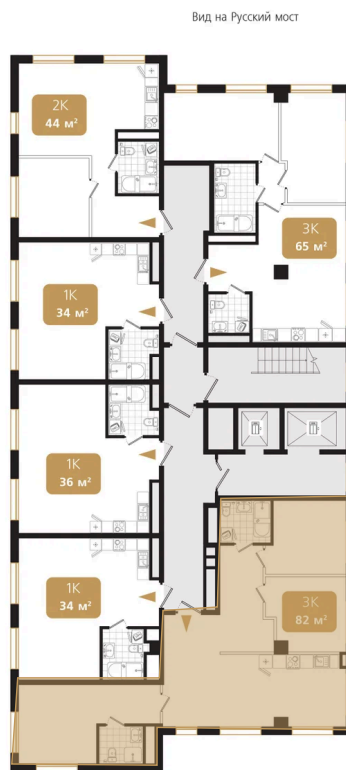

Номер: 122

3 КОМНАТНАЯ 82.6 м<sup>2</sup>

Отсканируйте QR-код  
и смотрите на сайте  
ewss-zolotoyrog.ru

КОРПУС В2

7 этаж

Edelweiss

№122  
82 м<sup>2</sup>

23 171 000 руб.

# На этаже 7

3 комнатная 82.6 м<sup>2</sup>

## КОРПУС В2

2-15 этаж

Вид на ул. Черемуховая

*Edelweiss*

Вид на Золотой Рог

Вид на Русский мост

Вид на внутренний двор

07.07.2026 23:22 (Мск)

# На генплане Корпус В

3 комнатная 82.6 м<sup>2</sup>

07.07.2026 23:22 (Мск)

Не является публичной офертой, цена может быть скорректирована.  
Информация взята с сайта «ewss-zolotoyrog.ru».