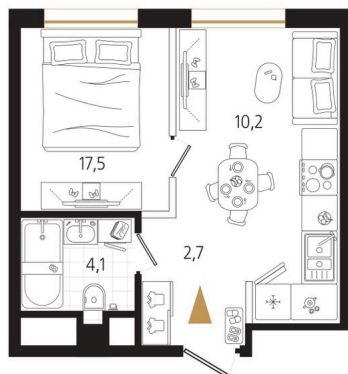

Номер: 129

1 комнатная 34.5 м²

Отсканируйте QR-код
и смотрите на сайте
ewss-zolotoyrog.ru

КОРПУС В2

8 этаж

Edelweiss

№129
34 м²

10 108 500 руб.

В ипотеку от 26 155 руб.

Корпус

Корпус В

Этаж

8

Секция

2

Сдача

4 кв. 2030

24.04.2026 09:29 (Мск)

Не является публичной офертой, цена может быть скорректирована. Информация взята с сайта «ewss-zolotoyrog.ru»