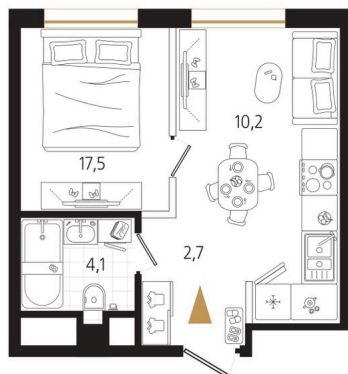

Номер: 129

1 комнатная 34.5 м²

Отсканируйте QR-код
и смотрите на сайте
ewss-zolotoyrog.ru

КОРПУС В2

8 этаж

Edelweiss

№129
34 м²

10 108 500 руб.

4 кв. 2030

24.04.2026 09:29 (Мск)

Не является публичной офертой, цена может быть скорректирована. Информация взята с сайта «ewss-zolotoyrog.ru»

На этаже 8

1 комнатная 34.5 м²

КОРПУС В2

2-15 этаж

Вид на ул. Черемуховая