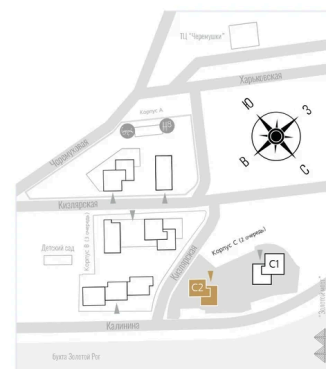

# На этаже 13

1 комнатная 43.4 м<sup>2</sup>

КОРПУС С2

13 этаж

Золотой мост

*Edelweiss*

Бухта Золотой Рог

Адрес офиса продаж  
г Владивосток, ул Харьковская, д 8