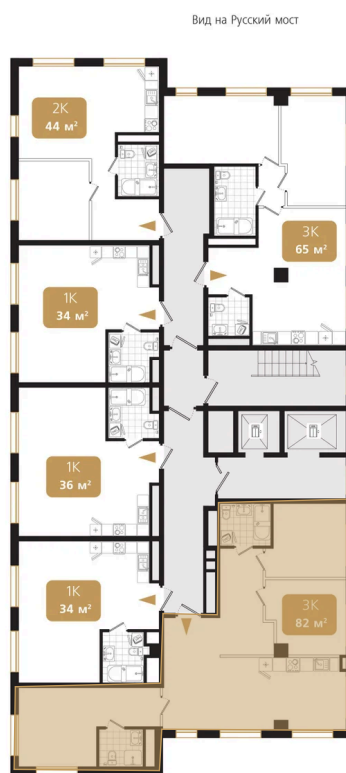

На этаже 11

3 комнатная 82.6 м²

КОРПУС В2

2-15 этаж

Вид на ул. Черемуховая

Edebriss

Вид на Золотой Рог

Вид на Русский мост

Вид на внутренний двор