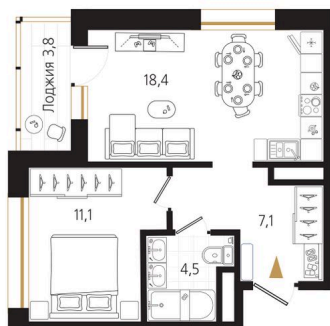

Номер: 138

1 комнатная 43 м²

Отсканируйте QR-код и
смотрите на сайте
ewss-zolotoyrog.ru

КОРПУС А2
5 этаж

Edelweiss

№138
43 м²

12 470 000 руб.

В ипотеку от 42 636 руб.