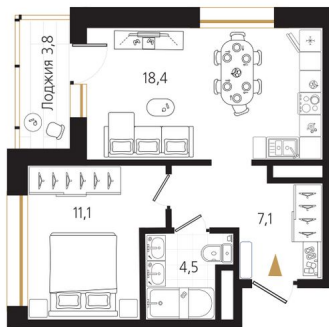

Номер: 138

1 комнатная 43 м²

Отсканируйте QR-код
и смотрите на сайте
ewss-zolotoyrog.ru

КОРПУС А2
5 этаж

Edelweiss

№138
43 м²

12 040 000 руб.

В ипотеку от 27 128 руб.

На этаже 5

1 комнатная 43 м²

КОРПУС А2

5 этаж

Вид на внутренний двор

Вид на Русский мост

Вид на Золотой мост

Вид на Золотой Рог