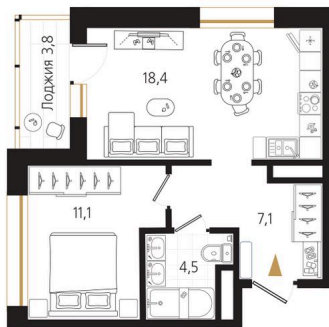

# 1 комнатная 43 м<sup>2</sup>

Отсканируйте QR-код  
и смотрите на сайте  
ewss-zolotoyrog.ru

КОРПУС А2  
5 этаж

*Edelweiss*

№138  
43 м<sup>2</sup>

# На этаже 5

1 комнатная 43 м<sup>2</sup>