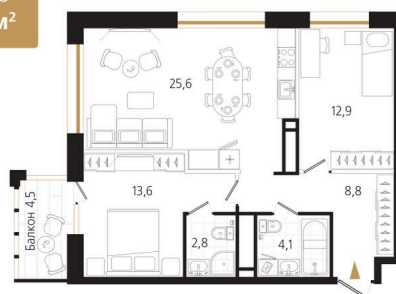

Номер: 76

2 комнатная 69.1 м²

Отсканируйте QR-код
и смотрите на сайте
ewss-zolotoyrog.ru

КОРПУС С1
12 этаж

№76
69 м²

Edelweiss

24 115 900 руб.

В ипотеку от 62 396 руб.

Корпус	Корпус С	Этаж	12
Секция	1	Сдача	3 кв. 2027

16.04.2026 19:03 (Мск)

Не является публичной офертой, цена может быть скорректирована. Информация взята с сайта «ewss-zolotoyrog.ru»

На этаже 12

2 комнатная 69.1 м²