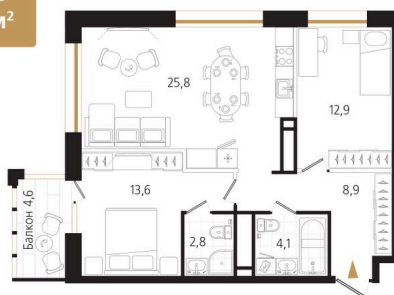

# 2 комнатная 69.5 м<sup>2</sup>

Отсканируйте QR-код и  
смотрите на сайте  
ewss-zolotoyrog.ru

КОРПУС С1  
12 этаж

№76  
69 м<sup>2</sup>

*Eclat*