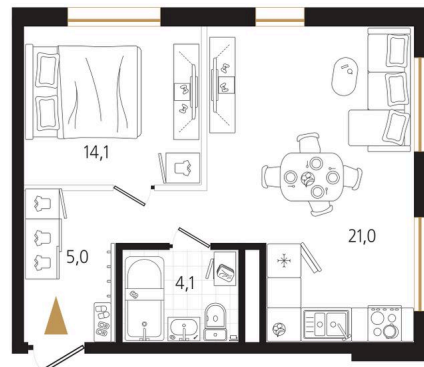

# 1 комнатная 44.2 м<sup>2</sup>

Отсканируйте QR-код  
и смотрите на сайте  
ewss-zolotoyrog.ru

КОРПУС В2

7 этаж

*Edelweiss*

№126  
44 м<sup>2</sup>

# На этаже 7

1 комнатная 44.2 м<sup>2</sup>