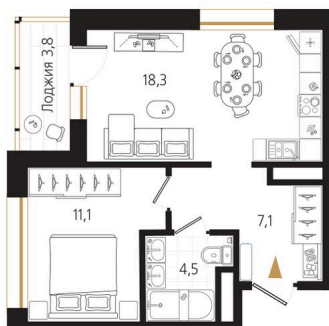

# 1 комнатная 43 м<sup>2</sup>

Отсканируйте QR-код и  
смотрите на сайте  
ewss-zolotoyrog.ru

КОРПУС А2  
6 этаж

*Edelweiss*

№145  
42 м<sup>2</sup>

# На этаже 6

1 комнатная 43 м<sup>2</sup>