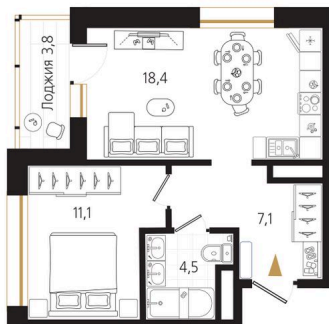

Номер: 145

1 комнатная 43 м²

Отсканируйте QR-код
и смотрите на сайте
ewss-zolotoyrog.ru

КОРПУС А2
6 этаж

Edelweiss

№145
43 м²

11 610 000 руб.

В ипотеку от 29 299 руб.

На этаже 6

1 комнатная 43 м²

КОРПУС А2

6 этаж

Вид на внутренний двор

Вид на Русский мост

Вид на Золотой мост

Вид на Золотой Рог