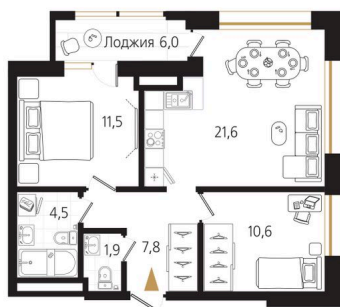

Номер: 80

2 комнатная 60.9 м²

Отсканируйте QR-код
и смотрите на сайте
ewss-zolotoyrog.ru

КОРПУС А1
15 этаж

Eclat-servis

№80
60 м²

15 834 000 руб.

В ипотеку от 38 765 руб.