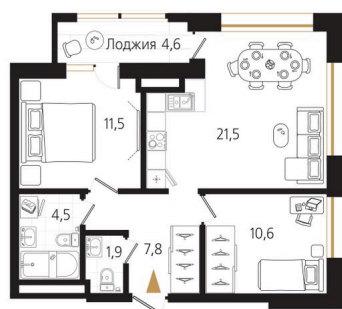

Номер: 80

2 комнатная 60.9 м²

Отсканируйте QR-код и
смотрите на сайте
ewss-zolotoyrog.ru

КОРПУС А1
15 этаж

Eclat-servis

№80
60 м²

15 834 000 руб.

В ипотеку от 38 765 руб.