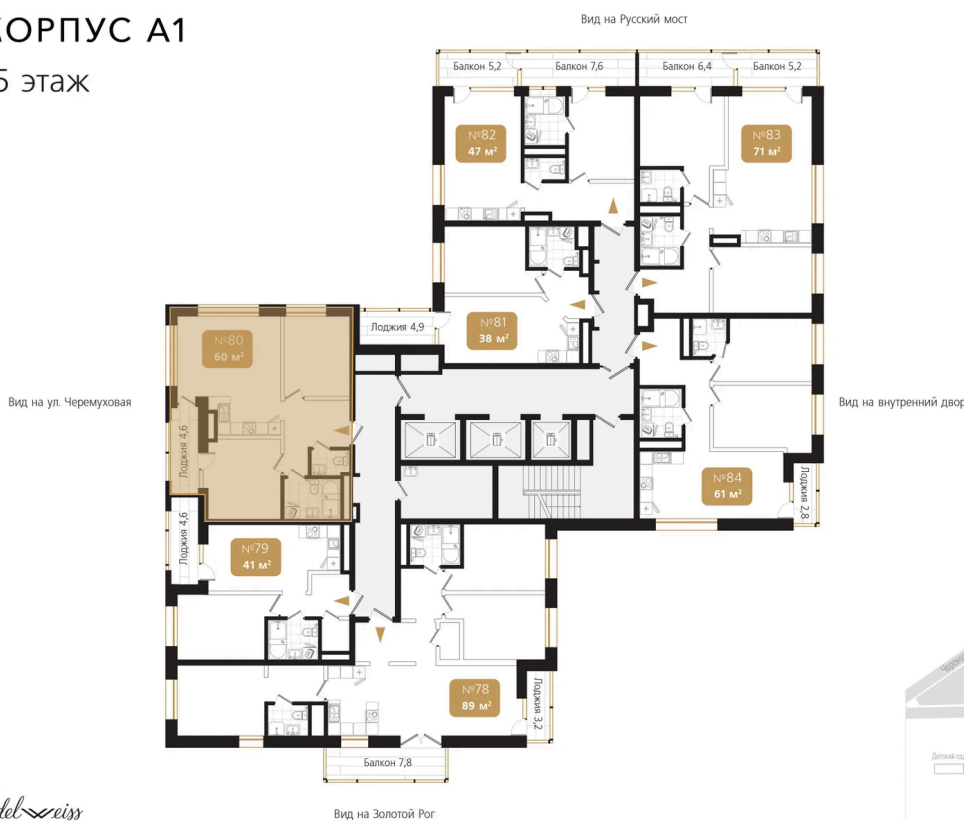

Номер: 80

2 комнатная 60.9 м²

Отсканируйте QR-код
и смотрите на сайте
ewss-zolotoyrog.ru

КОРПУС А1
15 этаж

Eclat-servis

№80
60 м²

15 834 000 руб.

В ипотеку от 38 765 руб.

На этаже 15

2 комнатная 60.9 м²

КОРПУС А1

15 этаж

Edelexiss

Адрес офиса продаж
г Владивосток, ул Харьковская, д 8

время работы
пн-пт: 09:00-18:00

21.11.2024, 21:34