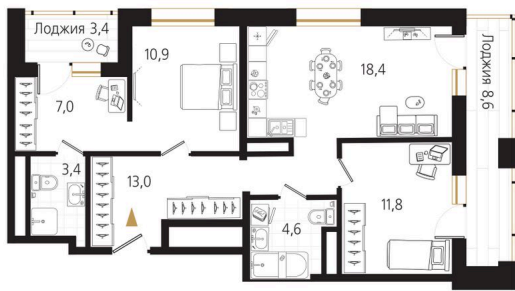

Номер: 226

2 комнатная 75.1 м²

Отсканируйте QR-код
и смотрите на сайте
ewss-zolotoyrog.ru

КОРПУС А2
19 этаж

№226
75 м²

Edelweiss

19 526 000 руб.

В ипотеку от 47 111 руб.

На этаже 19

2 комнатная 75.1 м²

КОРПУС А2

19 этаж

Вид на внутренний двор

Ede ~~reiss~~

Адрес офиса продаж
г Владивосток, ул Харьковская, д 8

время работы
пн-пт: 09:00-18:00