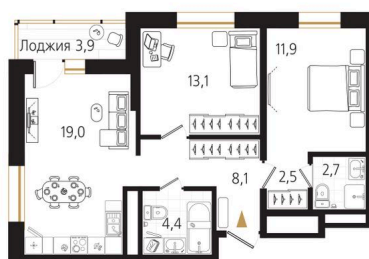

# 2 комнатная 63.7 м<sup>2</sup>

Отсканируйте QR-код  
и смотрите на сайте  
ewss-zolotoyrog.ru

КОРПУС А2  
17 этаж

*Edelweiss*

№220  
63 м<sup>2</sup>

# На этаже 17

2 комнатная 63.7 м<sup>2</sup>