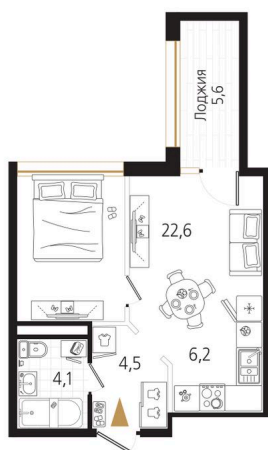

Номер: 53

1 комнатная 40.2 м²

Отсканируйте QR-код
и смотрите на сайте
ewss-zolotoyrog.ru

КОРПУС В1
9 этаж

№53
43 м²

Edelweiss

12 267 000 руб.

В ипотеку от 31 739 руб.

Корпус	Корпус В	Этаж	9
Секция	1	Сдача	4 кв. 2030

15.06.2026 21:00 (Мск)

Не является публичной офертой, цена может быть скорректирована.
Информация взята с сайта «ewss-zolotoyrog.ru».

На этаже 9

1 комнатная 40.2 м²